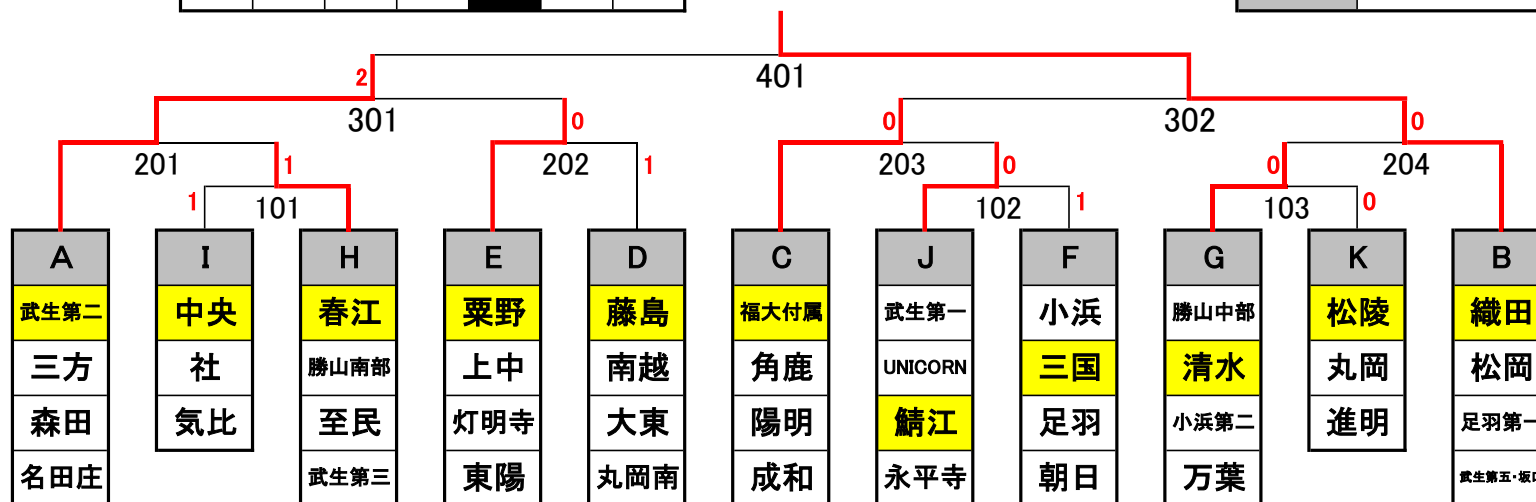

令和6年度 福井県冬季中学生卓球大会 (男子)

令和6年11月30日(土)
越前市アイシンスポーツアリーナ

A	武生第二	三方	森田	名田庄	勝敗	順位
武生第二		3-0	3-1	3-0	3-0	1
三方			2-3	3-0	1-2	2
森田	1-3	3-2		2-3	1-2	3
名田庄	0-3	0-3	3-2		1-2	4

B	織田	松岡	足羽第一	武生第五・坂口	勝敗	順位
織田		3-0	3-0	3-0	2-0	1
松岡	0-3		0-3	0-3	0-2	3
足羽第一	0-3	3-0		2-3	1-1	2
武生第五・坂口	0-3	3-0	3-2			

C	福大附属	角鹿	陽明	成和	勝敗	順位
福大附属		3-0	3-0	3-0	3-0	1
角鹿	0-3		3-0	2-3	1-2	3
陽明	0-3	0-3		1-3	0-3	4
成和	0-3	3-2	3-1		2-1	2

D	藤島	南越	大東	丸岡南	勝敗	順位
藤島		3-2	3-2	3-1	3-0	1
南越	2-3		3-0	2-3	1-2	2
大東	2-3	0-3		3-2	1-2	4
丸岡南	1-3	3-2	2-3		1-2	3

E	栗野	上中	灯明寺	東陽	勝敗	順位
栗野		3-0	3-0	3-0	2-0	1
上中	0-3		3-0	3-0	1-1	2
灯明寺	0-3	0-3		2-3	0-2	3
東陽	0-3	0-3	3-2			

F	小浜	三国	足羽	朝日	勝敗	順位
小浜		2-3	1-3	3-2	1-2	3
三国	3-2		3-2	3-0	3-0	1
足羽	3-1	2-3		3-2	2-1	2
朝日	2-3	0-3	2-3		0-3	4

G	勝山中部	清水	小浜第二	万葉	勝敗	順位
勝山中部		2-3	3-2	3-1	2-1	2
清水	3-2		3-1	3-0	3-0	1
小浜第二	2-3	1-3		3-0	1-2	3
万葉	1-3	0-3	0-3		0-3	4

H	春江	勝山南部	至民	武生第三	勝敗	順位
春江		3-0	3-2	3-0	3-0	1
勝山南部	0-3		3-1	2-3	1-2	2
至民	2-3	1-3		3-2	1-2	4
武生第三	0-3	3-2	2-3		1-2	3

I	中央	社	氣比	勝敗	順位
中央		3-2	3-0	2-0	1
社	2-3		3-0	0-2	2
氣比	0-3	0-3		0-2	3

J	武生第一	UNICORN	鯖江	永平寺	勝敗	順位
武生第一		3-0	2-3	3-0	2-1	2
UNICORN	0-3		0-3	3-0	1-2	3
鯖江	3-2	3-0		3-0	3-0	1
永平寺	0-3	0-3	0-3		0-3	4

K	松陵	丸岡	進明	勝敗	順位
松陵		3-1	3-0	2-0	1
丸岡	1-3		3-0	1-1	2
進明	0-3	0-3			

試合順		
	4チームリーグ	3チームリーグ
1試合目	1対4 2対3	2対3
2試合目	1対3 2対4	1対1 1試合目の敗者
3試合目	1対2 3対4	1対1 1試合目の勝者

優勝: 織田中学校
準優勝: 武生第二中学校
3位: 福井大学教育学部附属義務教育学校
3位: 栗野中学校