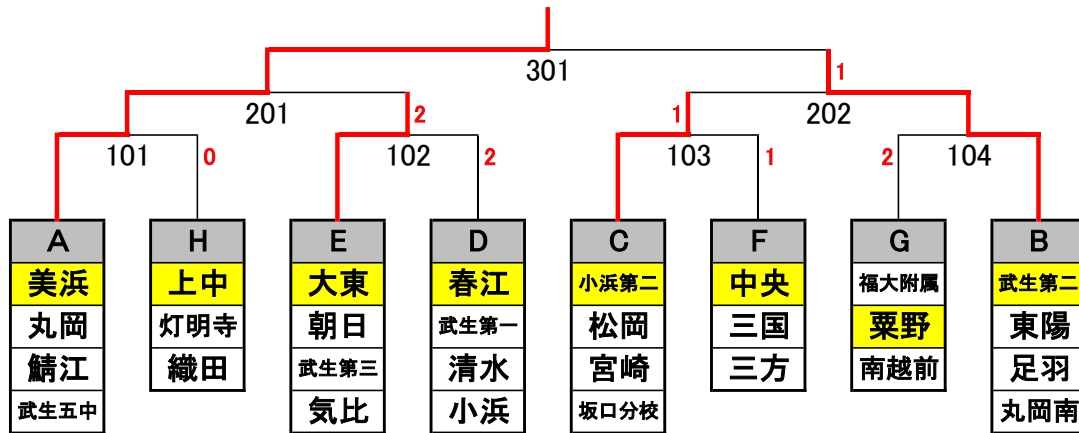

令和6年度 福井県冬季中学生卓球大会 (女子)

令和6年11月30日(土)
越前市アイシンスポーツアリーナ

A	美浜	丸岡	鯖江	武生五中	勝敗	順位
美浜	●	3-1	3-0	3-0	2-0	1
丸岡	1-3	●	1-3	2-3	0-2	3
鯖江	0-3	3-1	●	1-1	1-1	2
武生五中	0-3	3-2	1-3	●		

B	武生第二	東陽	足羽	丸岡南	勝敗	順位
武生第二	●	3-1	3-0	3-0	3-0	1
東陽	1-3	●	3-2	3-2	2-1	2
足羽	0-3	2-3	●	1-3	0-3	4
丸岡南	0-3	2-3	3-1	●	1-2	3

C	小浜第二	松岡	宮崎	坂口分校	勝敗	順位
小浜第二	●	3-1	3-1	2-3	2-0	1
松岡	1-3	●	3-2	1-3	1-1	2
宮崎	1-3	2-3	●	2-3	0-2	3
坂口分校	3-2	3-1	3-2	●		

D	春江	武生第一	清水	小浜	勝敗	順位
春江	●	3-0	3-0	3-2	3-0	1
武生第一	0-3	●	3-0	1-3	1-2	3
清水	0-3	0-3	●	0-3	0-3	4
小浜	2-3	3-1	3-0	●	2-1	2

E	大東	朝日	武生第三	気比	勝敗	順位
大東	●	3-0	3-0	3-0	3-0	1
朝日	0-3	●	3-1	3-0	2-1	2
武生第三	0-3	1-3	●	3-0	1-2	3
気比	0-3	0-3	0-3	●	0-3	4

F	中央	三国	三方	勝敗	順位
中央	●	3-1	3-0	2-0	1
三国	1-3	●	2-3	0-2	3
三方	0-3	3-2	●	1-1	2

G	福大附属	栗野	南越前	勝敗	順位
福大附属	●	2-3	3-1	1-1	2
栗野	3-2	●	3-1	2-0	1
南越前	1-3	1-3	●	0-2	3

H	上中	灯明寺	織田	勝敗	順位
上中	●	3-1	3-0	2-0	1
灯明寺	1-3	●	3-1	1-1	2
織田	0-3	1-3	●	0-2	3

試合順	
4チームリーグ	
1試合目	1対4 2対3
2試合目	1対3 2対4
3試合目	1対2 3対4

試合順	
3チームリーグ	
1試合目	2対3
2試合目	1対 1試合目の敗者
3試合目	1対 1試合目の勝者

優勝: 美浜中学校
準優勝: 武生第二中学校
3位: 大東中学校
3位: 小浜第二中学校