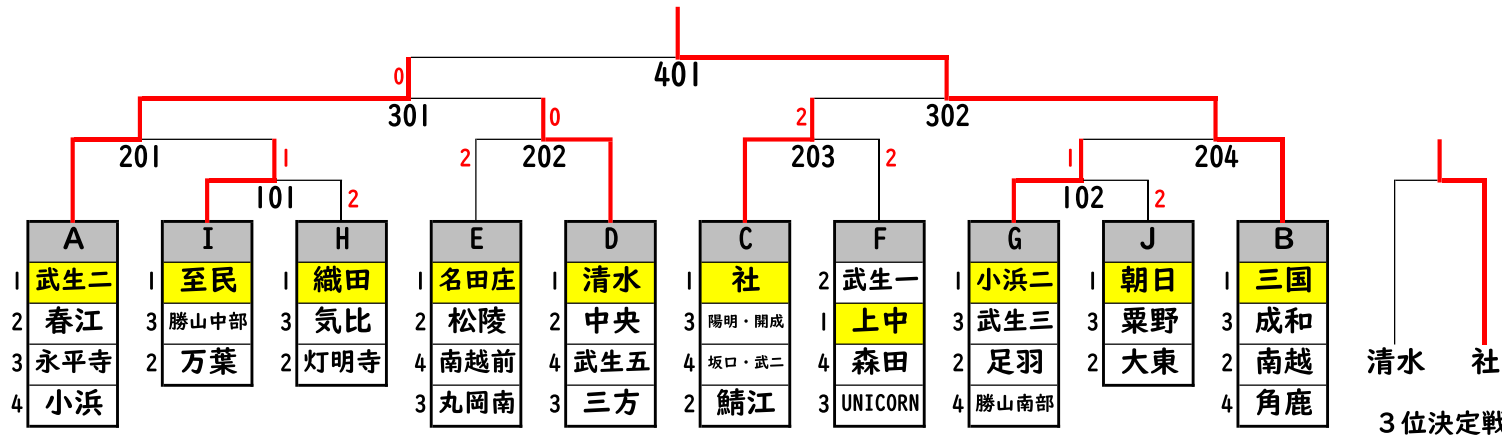

F	武生一	上中	森田	UNICORN	勝敗	順位
武生一	●	×	○	○	2-1	2
上中	○	●	×	○	2-1	1
森田	×	○	●	×	1-2	4
UNICORN	×	×	○	●	1-2	3

G	小浜二	武生三	足羽	勝山南部	勝敗	順位
小浜二	●	○	○	○	3-0	1
武生三	×	●	×	○	1-2	3
足羽	×	○	●	○	2-1	2
勝山南部	×	×	×	●	0-3	4

H	織田	気比	灯明寺	勝敗	順位
織田	●	○	○	2-0	1
気比	×	●	×	0-2	3
灯明寺	×	○	●	1-1	2

I	至民	勝山中部	万葉	勝敗	順位
至民	●	○	○	2-0	1
勝山中部	×	●	×	0-2	3
万葉	×	○	●	1-1	2

J	朝日	粟野	大東	勝敗	順位
朝日	●	○	○	2-0	1
粟野	×	●	×	0-2	3
大東	×	○	●	1-1	2

試合順	
4チームリーグ	
1試合目	1対4 2対3
2試合目	1対3 2対4
3試合目	1対2 3対4

試合順	
3チームリーグ	
1試合目	2対3
2試合目	1対 1試合目の敗者
3試合目	1対 1試合目の勝者