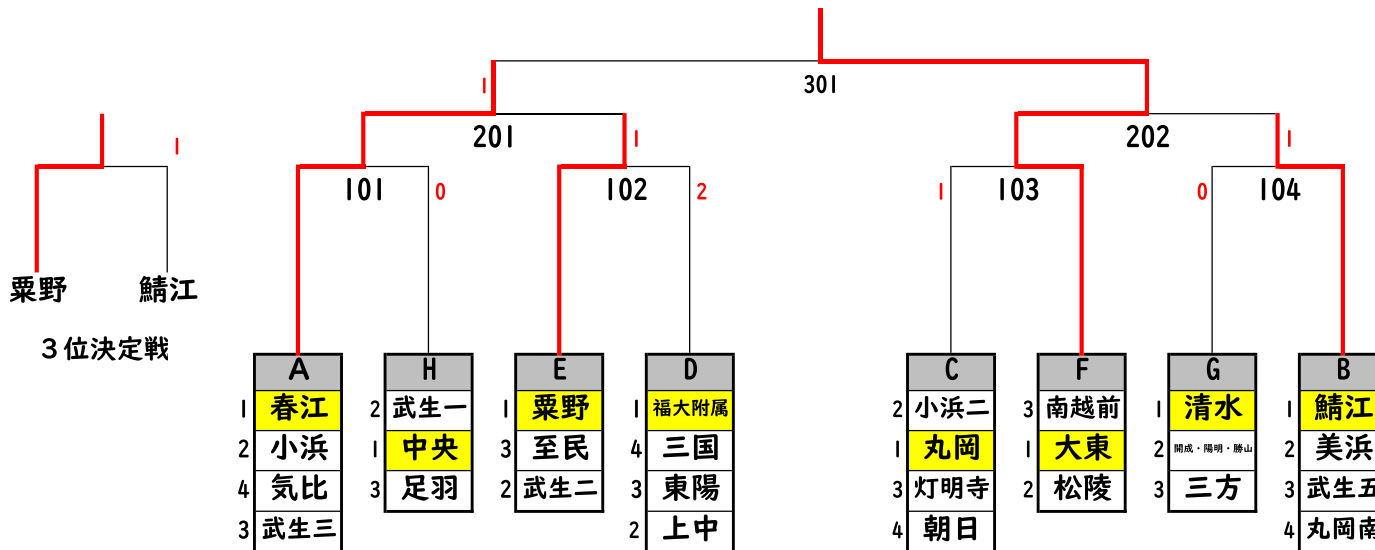

令和6年度 福井県春季中学生卓球大会 (女子)

令和6年5月18日(土)
越前市アイシンスポーツアリーナ

A	春江	小浜	気比	武生三	勝敗	順位
春江	●	○ 3-1	○ 3-0	○ 3-0	3-0	1
小浜	×	●	○ 3-0	○ 3-0	2-1	2
気比	×	×	●	×	0-3	4
武生三	×	×	○	●	1-2	3

B	鯖江	美浜	武生五	丸岡南	勝敗	順位
鯖江	●	○ 3-0	○ 3-1	○ 3-0	3-0	1
美浜	×	●	○ 3-1	○ 3-0	2-1	2
武生五	×	×	●	○ 3-0	1-2	3
丸岡南	×	×	×	●	0-3	4

C	小浜二	丸岡	灯明寺	朝日	勝敗	順位
小浜二	●	×	○ 3-2	○ 3-1	2-1	2
丸岡	○	●	○ 3-0	○ 3-0	3-0	1
灯明寺	×	×	●	○ 3-2	1-2	3
朝日	×	×	×	●	0-3	4

D	福大附属	三国	東陽	上中	勝敗	順位
福大附属	●	○ 3-1	○ 3-1	○ 3-0	3-0	1
三国	×	●	×	×	0-3	4
東陽	×	○	●	×	1-3	3
上中	×	○	○	●	2-1	2

E	粟野	至民	武生二	勝敗	順位
粟野	●	○ 3-0	○ 3-2	2-0	1
至民	×	●	×	0-2	3
武生二	×	○	●	1-1	2

F	南越前	大東	松陵	勝敗	順位
南越前	●	×	×	0-2	3
大東	○	●	○ 3-1	2-0	1
松陵	○	×	●	1-1	2

G	清水	三方	勝敗	順位	
清水	●	○ 3-2	○ 3-0	2-0	1
三方	×	●	○ 3-1	1-1	2
清水	×	×	●	0-2	3

H	武生一	中央	足羽	勝敗	順位
武生一	●	×	○ 3-2	1-1	2
中央	○	●	○ 3-1	2-0	1
足羽	×	×	●	0-2	3

試合順		
	4チームリーグ	3チームリーグ
1試合目	1対4 2対3	2対3
2試合目	1対3 2対4	1対1 試合目の敗者
3試合目	1対2 3対4	1対1 試合目の勝者

- 優勝: 大東中学校
- 2位: 春江中学校
- 3位: 栗野中学校
- 4位: 鯖江中学校