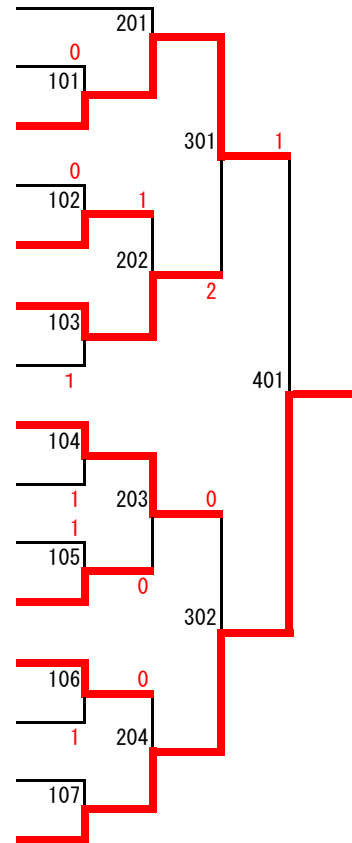

女子14才2部

1	山路 倅彩 美浜中学校	高山 杏里 松陵中学校		牧野 夢嬉 鯖江中学校
2	中川 めい 松陵中学校	古崎 愛実 朝日中学校	小林 凜乃 春江中学校	藤田 結菜 中央中学校
3	佐藤 舞佳 万葉JTC	永田 梨愛 鯖江中学校	山本 一葉 中央中学校	谷上 陽菜実 松陵中学校
4	裕 穂香 春江中学校	落井 琉千紅 南越前中学校	橋本 麗央 鯖江中学校	
5	鈴木 柚 清水中学校	谷口 まりあ 卓誠会Jr	大村 江未華 春江中学校	伊藤 愛華 朝日中学校
6	東 樹奈 中央中学校	桑原 沙羽 福大附属中	孝久 葵音 朝日中学校	高嵩 雫 松陵中学校
7	濱田 侑里 円山卓球スポ少	本田 琉夏 南越前中学校	伊藤 杏華 春江中学校	土田 空來 中央中学校
8	伊藤 陽菜 金津卓球スポ少	久保 蒼生 松陵中学校	畠中 悠衣 中央中学校	福田 寧々 南越前中学校
9	永田 咲嬉 鯖江中学校	野尻 奈央 松陵中学校	田邊 虹來 春江中学校	津山 亜香里 中央中学校
10	堀 杏朱夏 卓誠会Jr	小川 優奈 春江中学校	牧田 侑奈 中央中学校	河野 心夢 松陵中学校
11	森下 愛海 中央中学校	朝倉 あり紗 南越前中学校	藤井 美緒 松陵中学校	松井 さつき 朝日中学校
12	横山 未莉有 清水中学校	上野 莉愛 鯖江中学校	平田 和奏 春江中学校	森田 凜 松陵中学校
13	水野 鈴華 武生第五中学校	久保 美波望 朝日中学校	田中 美瑛 南越前中学校	小竹 菜月 鯖江中学校
14	青山 ひな 美浜中学校			中村 心音 松陵中学校
15	三屋 綾音 春江中学校	中村 由陽 松陵中学校	高嶋 杏 南越前中学校	笹川 梨子 鯖江中学校