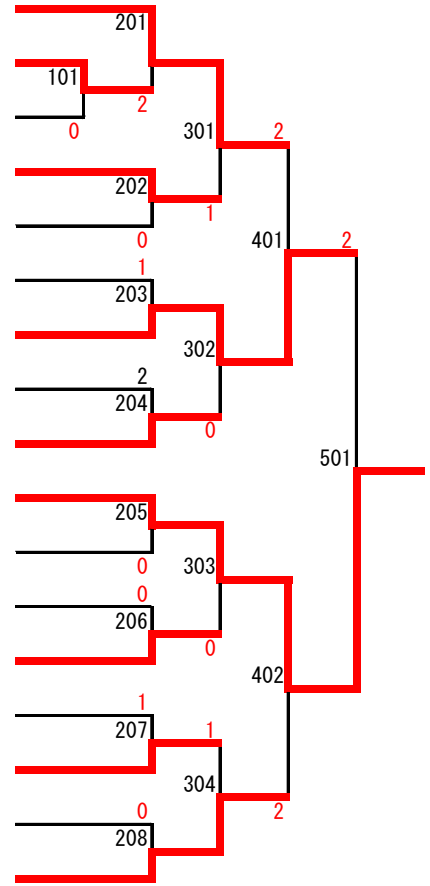

令和5年度 福井県卓球選手権大会（カデット2部） 令和5年10月28日（土）

男子：清水中体育館 女子：朝日体育館

（男子）13歳2部シングルス

1	辻本 健悟	武生第二中学校
2	山本 晴大	武生第二中学校
3	野尻 啓太	藤島中学校
3	角 和樹	清水中学校

（男子）14歳2部シングルス

1	山内 生琉	社中学校
2	橋本 崇宏	清水中学校
3	岡 優叶	清水中学校
3	岩崎 有汰	至民中学校

（女子）13歳2部シングルス

男子13歳2部

1	藤島中 野尻 啓太	武生二中 横井 奏	粟野中 保谷 明希	
2	勝山南部中 牧野 浩誠	粟野中 澤本 侑弥	清水中 菜島 文瑠	
3	UNICORN 上尾 龍輝	灯明寺中 宇野 佑規	春江中 名村 槍礼	松陵中 中川 翔太
4	社中 高山 勝利	粟野中 辻 勘三朗	武生二中 宮家 一颯	
5	春江中 小林 皇太	南越前中 柏崎 心湊	ミナミラボ 市川 仁志	気比中 佐藤 零皇
6	三国中 反田 悠貴	粟野中 富岡 新	織田中 小関子 蒼佑	社中 梅田 哲成
7	武生二中 山本 晴大	至民中 倉内 譲	松陵中 谷出 怜侍	清水中 山岸 秀悟
8	ミナミラボ 大村 聡真	清水中 三上 類	粟野中 谷 宗介	松陵中 濱野 巧弥
9	松陵中 小畑 玖遠	春江中 高橋 遙和	灯明寺中 安實 玄	粟野中 大塚 湧心
10	武生二中 辻本 健悟	松陵中 道白 琉生	春江中 吉竹 力輝	灯明寺中 二井土 葵
11	粟野中 長谷川 怜志	清水中 柳本 隆太	松陵中 渡邊 惺太	勝山南部中 田中 佑治朗
12	三国中 亀山 蓮	灯明寺中 宇野 龍信	粟野中 濱野 太希	武生二中 岸梅 青汰
13	社中 長谷川 凌空	ミナミラボ 本間 祐成	粟野中 山形 爽	春江中 竹下 湧人
14	松陵中 鳥越 仁	春江中 小林 清悠	粟野中 宮下 蒼太郎	至民中 山本 直輝
15	武生五中 山本 逸貴	気比中 伊藤 瑠泉	藤島中 渡部 耀友	粟野中 小堀 藍乃介
16	織田中 伊部 蓮斗	粟野中 木村 留意	社中 山崎 怜央	松陵中 高森 颯太
17	清水中 角 和樹	武生二中 清水 愛斗	粟野中 吉田 陽音	灯明寺中 島田 翔汰