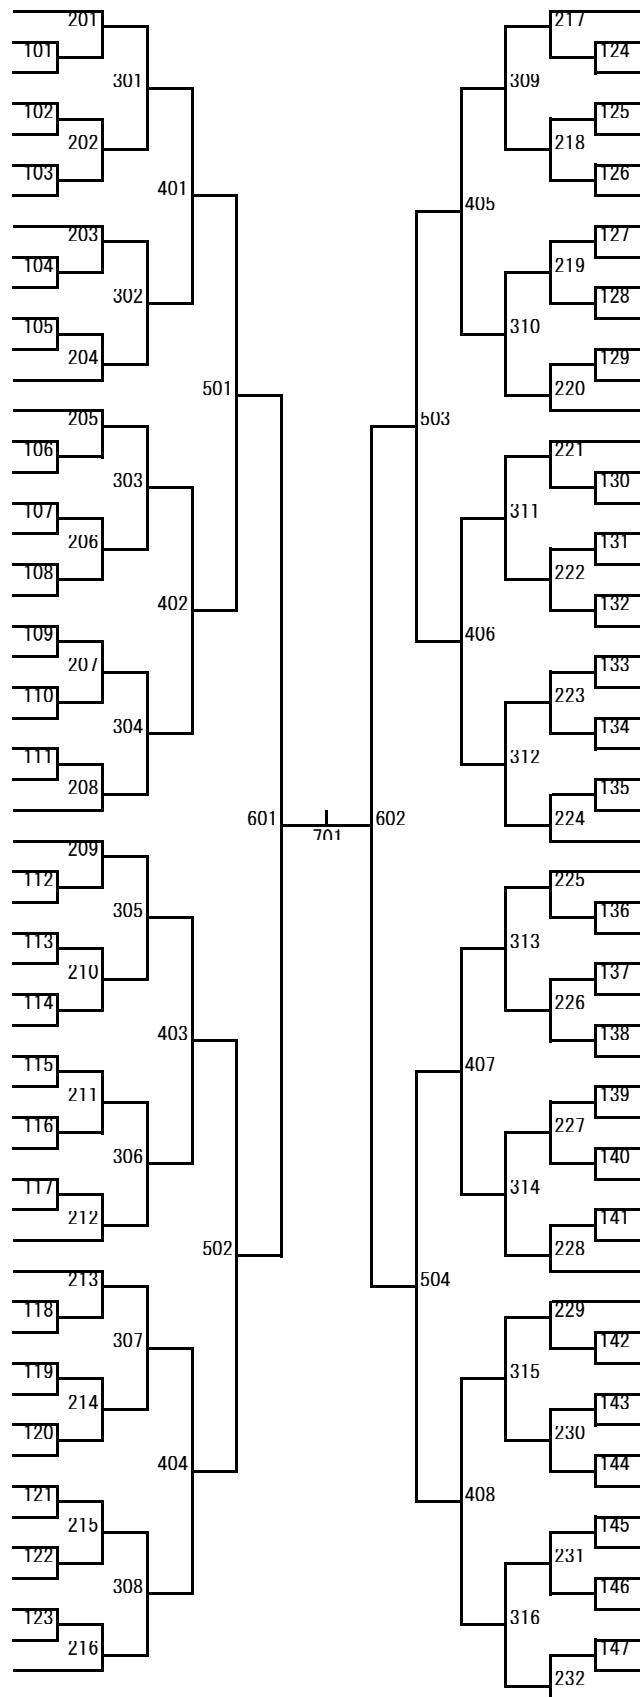

男子シングルス (1)

- 1 長谷川隼大 (福井商業高校)
- 2 武長秀飛 (敦賀工業高校)
- 3 谷久奏人 (若狭高校)
- 4 小野悠之介 (高志高校)
- 5 竹内現 (藤島高)
- 6 酒井統吾 (羽水高校)
- 7 成田海翔 (北陸高校)
- 8 堂村涼月 (奥越明成高校)
- 9 不破悠斗 (坂井高校)
- 10 田中琉翔 (丹生高校)
- 11 宮前涼 (美方高校)
- 12 中村薫琉 (大野高校)
- 13 宮下カンコヲ (敦賀高校)
- 14 山田皓太 (工大福井)
- 15 沼内風汰 (大野高校)
- 16 西川昂 (若狭高校)
- 17 橋本陽太 (美方高校)
- 18 大上直哉 (敦賀工業高校)
- 19 上野透弥 (敦賀高校)
- 20 杉山大樹 (武生商工高校)
- 21 小村遼 (北陸高校)
- 22 橋本子龍 (武生高校)
- 23 佐々木煌生 (三国高校)
- 24 武内優弥 (武生東高校)
- 25 前川麗来 (奥越明成高校)
- 26 古道佳汰 (金津高校)
- 27 黒野瑛太 (啓新高校)
- 28 重僧礼夢 (フェニックス卓球クラブ)
- 29 佐原瑞稀 (福井高専)
- 30 堂下詠斗 (若狭高校)
- 31 森本裕紀 (工大福井)
- 32 北嶋友葵 (福井商業高校)
- 33 服部雅也 (武生商工高校)
- 34 八尾侑磨 (若狭東高校)
- 35 大谷優太 (高志高校)
- 36 川端翔大 (敦賀工業高校)
- 37 結川陽登 (奥越明成高校)
- 38 加世田康成 (金津高校)
- 39 西尾一翔 (啓新高校)
- 40 堀田湊大 (北陸高校)
- 41 澤井健太 (敦賀高校)
- 42 片岡大祐 (福井商業高校)
- 43 佐々木一宇 (啓新高校)
- 44 平野玲音 (北陸高校)
- 45 向陸斗 (武生商工高校)
- 46 水上創太 (工大福井)
- 47 山畑洋人 (美方高校)
- 48 山田大斗 (ろう学校)
- 49 大山北斗 (敦賀高校)
- 50 笹川実 (丹生高校)
- 51 坪田叶太 (金津高校)
- 52 寺川欽十 (敦賀工業高校)
- 53 脇本煌大 (丸岡高校)
- 54 古石啓太 (羽水高校)
- 55 齊藤 寛人 (大野高校)

- 近藤快成 (福井商業高校) 56
- 谷口陽空 (敦賀工業高校) 57
- 伊藤憲佑 (奥越明成高校) 58
- 石田和人 (高志高校) 59
- 中嶋蒼 (福井高専) 60
- 坪川蒼真 (坂井高校) 61
- 小堀泰河 (美方高校) 62
- 佐久間悠人 (北陸高校) 63
- 松田侑也 (大野高校) 64
- 藤田翔馬 (若狭高校) 65
- 佐々木琉大 (工大福井) 66
- 山崎來維 (丹生高校) 67
- 関隼人 (ミナミラボ) 68
- 河本かなた (啓新高校) 69
- 田中悠平 (工大福井) 70
- 金子雅也 (奥越明成高校) 71
- 菅原弘人 (金津高校) 72
- 藤井優斗 (武生商工高校) 73
- 稲葉開人 (丸岡高校) 74
- 矢部宗輝 (北陸高校) 75
- 藤原尚大 (美方高校) 76
- 水野文偉 (啓新高校) 77
- 吉田翔哉 (北陸高校) 78
- 鷲田智弥 (羽水高校) 79
- 吉村魁晟 (丹生高校) 80
- 杉下敦基 (大野高校) 81
- 山田光輝 (高志高校) 82
- 光友陽飛 (敦賀高校) 83
- 石丸巧晟 (工大福井) 84
- 若林大暉 (敦賀高校) 85
- 奥越明成高校 86
- 梨木悟志 (武生東高校) 87
- 永留弘介 (武生東高校) 87
- 河合遼平 (北陸高校) 88
- 藤田悠輔 (敦賀工業高校) 89
- 軽部優音 (鯖江高校) 90
- 谷口楓磨 (武生商工高校) 91
- 河邊未侑人 (金津高校) 92
- 杉本峻 (武生高校) 93
- 尾山徳孜 (大野高校) 94
- 上野凌芽 (美方高校) 95
- 兼康基 (若狭高校) 96
- 清水雅生 (啓新高校) 97
- 前田怜樹 (敦賀高校) 98
- 石田広斗 (大野高校) 99
- 菅原一樹 (武生商工高校) 100
- 山内圭吾 (羽水高校) 101
- 中澤相斗 (北陸高校) 102
- 勝見凌 (丹生高校) 103
- 西村和馬 (敦賀工業高校) 104
- 野尻和希 (藤島高) 105
- 奥越明成高校 106
- 米村仁成 (若狭高校) 107
- 種田瑠色 (若狭高校) 107
- 江波戸光 (三国高校) 108
- 富田智宗 (高志高校) 109
- 天谷春陽 (啓新高校) 110
- 松本千里 (福井商業高校) 111