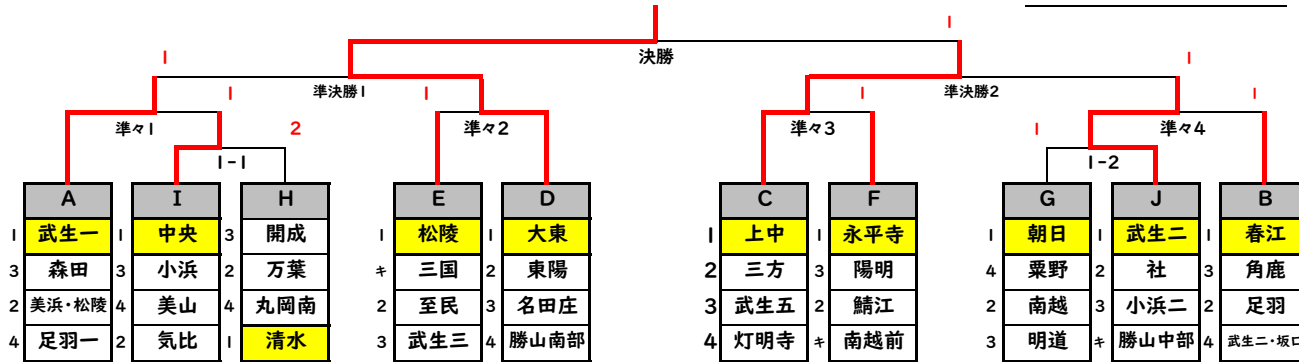

C	上中	三方	武生五	灯明寺	勝敗	順位
上中	■	3-0	3-1	3-1	3-0	1
三方	0-3	■	3-1	3-0	2-1	2
武生五	1-3	1-3	■	3-1	1-2	3
灯明寺	1-3	0-3	1-3	■	0-3	4

D	大東	東陽	名田庄	勝山南部	勝敗	順位
大東	■	3-1	3-0	3-0	3-0	1
東陽	1-3	■	3-2	3-1	2-1	2
名田庄	0-3	2-3	■	3-1	1-2	3
勝山南部	0-3	1-3	1-3	■	0-3	4

E	松陵	三国	至民	武生三	勝敗	順位
松陵	■	3-0	3-0	2-0	2-0	1
三国	0-3	■	3-0	1-1	1-1	キ
至民	0-3	0-3	■	3-0	1-1	2
武生三	0-3	0-3	0-3	■	0-2	3

F	永平寺	陽明	鯖江	南越前	勝敗	順位
永平寺	■	3-2	3-0	2-0	2-0	1
陽明	2-3	■	2-3	0-2	0-2	3
鯖江	0-3	3-2	■	1-1	1-1	2
南越前	0-3	0-3	0-3	■	キ	

G	朝日	粟野	南越	明道	勝敗	順位
朝日	■	3-0	3-1	3-0	3-0	1
粟野	0-3	■	1-3	2-3	0-3	4
南越	1-3	3-1	■	3-2	2-1	2
明道	0-3	3-2	2-3	■	1-2	3

H	開成	万葉	丸岡南	清水	勝敗	順位
開成	■	0-3	3-0	0-3	1-2	3
万葉	3-0	■	3-0	0-3	2-1	2
丸岡南	0-3	0-3	■	0-3	0-3	4
清水	3-0	3-0	3-0	■	3-0	1

試合順		
	4チームリーグ	3チームリーグ
1試合目	1対4 2対3	2対3
2試合目	1対3 2対4	1対1回戦の敗者
3試合目	1対2 3対4	1対1回戦の勝者