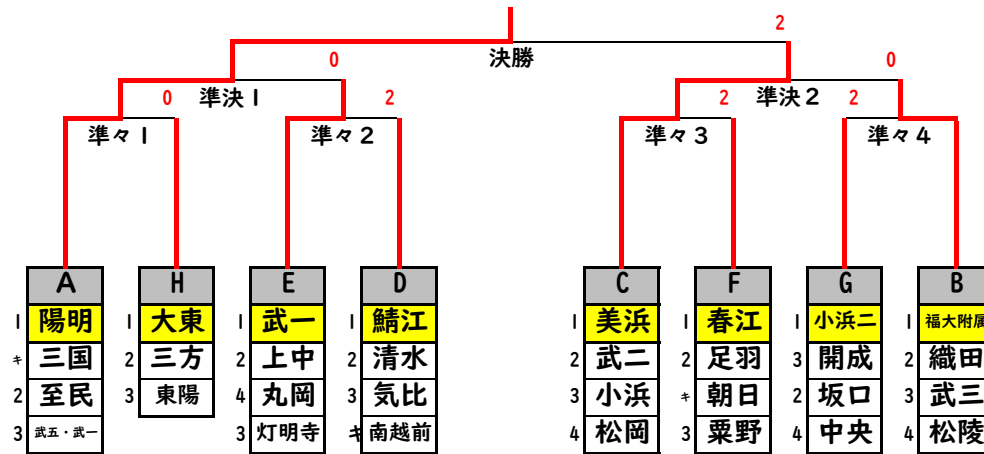

令和4年度 福井県冬季中学生卓球大会 (女子)

令和4年12月10日(土)
越前市アイシンスポーツアリーナ

A	陽明	三国	至民	武五・武一	勝敗	順位
陽明	●	○	3-1	3-0	2-0	1
三国	○	●	○	○	○	キ
至民	1-3	○	●	3-0	1-1	2
武五・武一	0-3	○	0-3	●	0-2	3

B	福大附属	織田	武三	松陵	勝敗	順位	
福大附属	●	○	3-2	3-0	3-1	3-0	1
織田	2-3	●	3-0	3-1	2-1	2	
武三	0-3	0-3	●	3-2	1-2	3	
松陵	1-3	1-3	2-3	●	0-3	4	

C	美浜	武二	小浜	松岡	勝敗	順位
美浜	●	○	3-0	3-0	3-0	1
武二	0-3	●	3-1	3-0	2-1	2
小浜	0-3	1-3	●	3-2	1-2	3
松岡	0-3	0-3	2-3	●	0-3	4

D	鯖江	清水	気比	南越前	勝敗	順位	
鯖江	●	○	3-2	3-2	○	2-0	1
清水	2-3	●	3-2	○	○	1-1	2
気比	2-3	2-3	●	○	○	0-2	3
南越前	○	○	○	●	○	キ	

E	武一	上中	丸岡	灯明寺	勝敗	順位
武一	●	○	3-1	3-0	3-0	1
上中	1-3	●	3-2	3-0	2-1	2
丸岡	0-3	2-3	●	2-3	0-3	4
灯明寺	0-3	0-3	3-2	●	1-2	3

F	春江	足羽	朝日	粟野	勝敗	順位
春江	●	○	3-1	3-1	2-0	1
足羽	1-3	●	3-2	1-1	1-1	2
朝日	○	○	●	○	○	キ
粟野	1-3	2-3	○	●	0-2	3

G	小浜二	開成	坂口	中央	勝敗	順位
小浜二	●	○	3-0	3-1	3-0	1
開成	0-3	●	1-3	3-0	1-2	3
坂口	1-3	3-1	●	3-1	2-1	2
中央	0-3	0-3	1-3	●	0-3	4

H	大東	三方	東陽	勝敗	順位	
大東	●	○	3-1	3-2	2-0	1
三方	1-3	●	3-1	1-1	1-1	2
東陽	2-3	1-3	●	0-2	0-2	3

試合順		
	4チームリーグ	3チームリーグ
1試合目	1対4 2対3	2対3
2試合目	1対3 2対4	1対 1試合目の敗者
3試合目	1対2 3対4	1対 1試合目の勝者

1. 優勝: 陽明中学校
   2位: 美浜中学校
   3位: 武生第一中学校
   3位: 福井大学附属義務教育学校