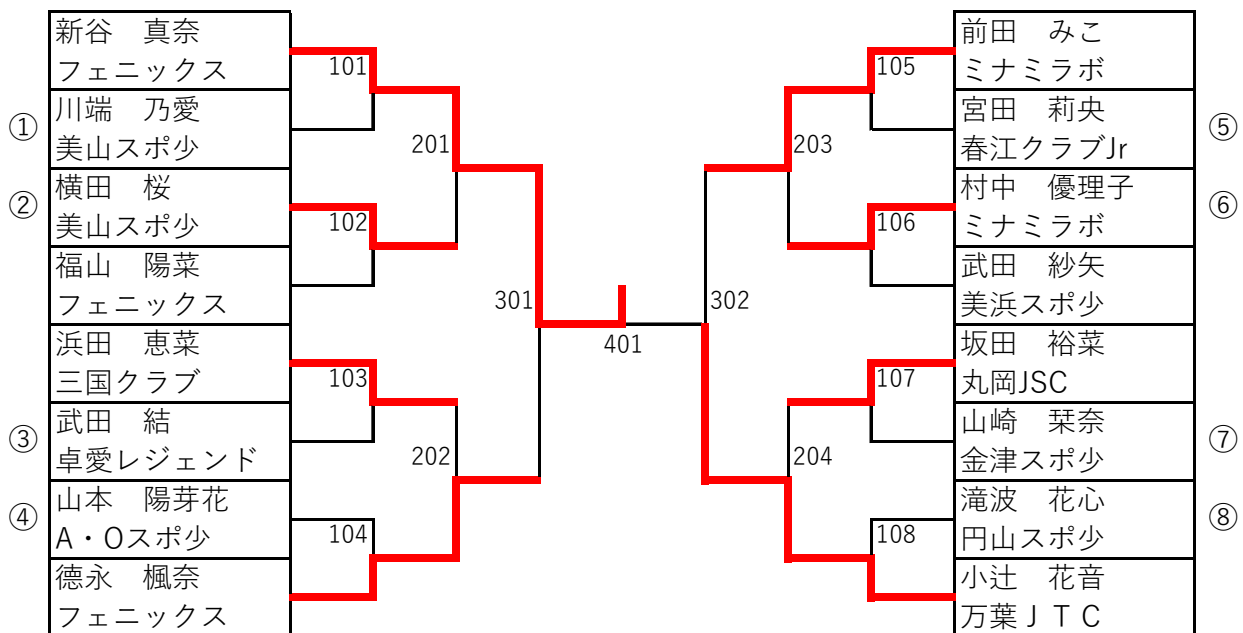

第74回中部日本卓球選手権大会福井県予選会

令和4年6月18日

丸岡体育館

男子 35名・女子 32名

ホープスの部

	男 子		女 子	
特別枠	平塚 健友	フェニックス卓球クラブ	大岩 悠乃	ミナミラボ
特別枠			津田 那智	フェニックス卓球クラブ
1位	坪川 碧	丸岡卓球JSC	杉本 心麗	フェニックス卓球クラブ
2位	小林 侑正	円山卓球スポーツ少年団	伊藤 三緒	フェニックス卓球クラブ
3位	山口 一樹	鯖江王山Jr卓球クラブ	堀本 笑那	ミナミラボ
4位	志田 侑愛	金津卓球スポーツ少年団	濱崎 星見	ミナミラボ
5位	武田 朔空	万葉JTC	出口 莉瑚	若狭TTC
6位	窪田 操	鯖江王山Jr卓球クラブ	上田 郁乃	美浜卓球スポーツ少年団
7位	山口 真大	鯖江王山Jr卓球クラブ	野村 あかり	丸岡卓球JSC
8位	宇野 稜翔	A・O卓球スポーツ少年団	小林 楓	ミナミラボ
9位	三屋 侑聖	春江卓球クラブJr	森下 咲帆	若狭TTC
10位	新田 藍士	若狭TTC	大畑 心咲	若狭TTC
11位	水島 臣	A・O卓球スポーツ少年団	廣部 いづみ	丸岡卓球JSC
12位	渡辺 薫穂	春江卓球クラブJr	池田 美穂	大野クラブJr
13位	河原 脩真	若狭TTC	山口 美羽	美浜卓球スポーツ少年団
14位	竹澤 陽翔	円山卓球スポーツ少年団	志田 愛珠	金津卓球スポーツ少年団
15位	伊藤 琉騎	A・O卓球スポーツ少年団	堂下 ゆめか	大野クラブJr
16位	小野 柊太	若狭TTC	内田 鈴華	万葉JTC
17位	沖村 泰希	大野クラブJr	滝谷 友稀奈	清水クラブジュニア
18位	村松 翔太	若狭TTC	石本 莉奈	森田Jr卓球クラブ
19位	上坂 惺	鯖江王山Jr卓球クラブ	碓 瑞季	春江卓球クラブJr
20位	葛上 開斗	ミナミラボ	浜田 彩恵	三国卓球クラブ
21位	川端 颯真	美山卓球スポーツ少年団	山下 小椋	美浜卓球スポーツ少年団
22位	松村 遼太郎	大野クラブJr	嶋田 真央	A・O卓球スポーツ少年団
23位	眞柄 悠希	大野クラブJr	宮田 桃花	春江卓球クラブJr
24位	出村 周大	鯖江王山Jr卓球クラブ	富田 彩奈	美山卓球スポーツ少年団

※特別枠の選手は前年度大会のランキング保持者のため無条件で本戦へ出場

カブ男子1次トーナメント

カブ女子1次トーナメント

ホープス男子1次トーナメント

ホープス女子1次トーナメント

カブ以下男子2次トーナメント

カブ以下女子2次トーナメント

※すべての種目の2次トーナメントの1～8シードは、チームのバランスを考慮せずに抽選で決めています。
 ※①～⑧の数字の位置には、1次トーナメントベスト8を決めた選手が抽選で（くじをひいて）入ります。抽選の際にチームのバランスは考慮しません。

ホープス男子2次トーナメント

ホープス女子2次トーナメント

※すべての種目の2次トーナメントの1～8シードは、チームのバランスを考慮せずに抽選で決めています。
 ※①～⑧の数字の位置には、1次トーナメントベスト8を決めた選手が抽選で（くじをひいて）入ります。抽選の際にチームのバランスは考慮しません。