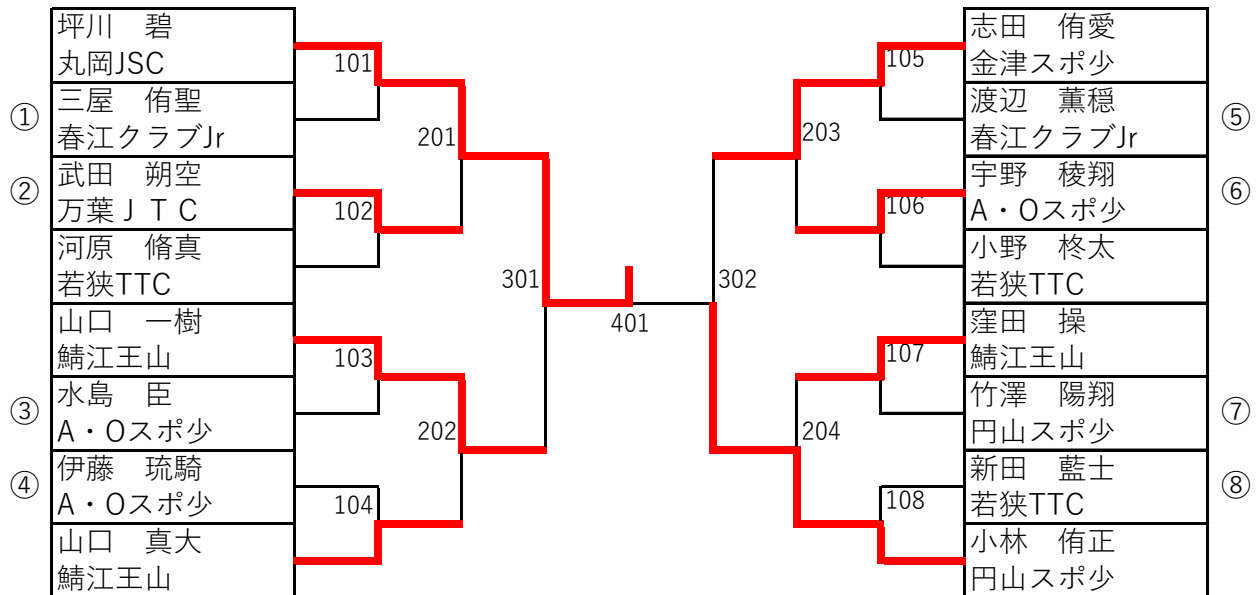

第74回中部日本卓球選手権大会福井県予選会

令和4年6月18日

丸岡体育館

男子 35名・女子 32名

ホープスの部

	男 子		女 子	
特別枠	平塚 健友	フェニックス卓球クラブ	大岩 悠乃	ミナミラボ
特別枠			津田 那智	フェニックス卓球クラブ
1位	坪川 碧	丸岡卓球JSC	杉本 心麗	フェニックス卓球クラブ
2位	小林 侑正	円山卓球スポーツ少年団	伊藤 三緒	フェニックス卓球クラブ
3位	山口 一樹	鯖江王山Jr卓球クラブ	堀本 笑那	ミナミラボ
4位	志田 侑愛	金津卓球スポーツ少年団	濱崎 星見	ミナミラボ
5位	武田 朔空	万葉JTC	出口 莉瑚	若狭TTC
6位	窪田 操	鯖江王山Jr卓球クラブ	上田 郁乃	美浜卓球スポーツ少年団
7位	山口 真大	鯖江王山Jr卓球クラブ	野村 あかり	丸岡卓球JSC
8位	宇野 稜翔	A・O卓球スポーツ少年団	小林 楓	ミナミラボ
9位	三屋 侑聖	春江卓球クラブJr	森下 咲帆	若狭TTC
10位	新田 藍士	若狭TTC	大畑 心咲	若狭TTC
11位	水島 臣	A・O卓球スポーツ少年団	廣部 いづみ	丸岡卓球JSC
12位	渡辺 薫穂	春江卓球クラブJr	池田 美穂	大野クラブJr
13位	河原 脩真	若狭TTC	山口 美羽	美浜卓球スポーツ少年団
14位	竹澤 陽翔	円山卓球スポーツ少年団	志田 愛珠	金津卓球スポーツ少年団
15位	伊藤 琉騎	A・O卓球スポーツ少年団	堂下 ゆめか	大野クラブJr
16位	小野 柊太	若狭TTC	内田 鈴華	万葉JTC
17位	沖村 泰希	大野クラブJr	滝谷 友稀奈	清水クラブジュニア
18位	村松 翔太	若狭TTC	石本 莉奈	森田Jr卓球クラブ
19位	上坂 惺	鯖江王山Jr卓球クラブ	碓 瑞季	春江卓球クラブJr
20位	葛上 開斗	ミナミラボ	浜田 彩恵	三国卓球クラブ
21位	川端 颯真	美山卓球スポーツ少年団	山下 小椋	美浜卓球スポーツ少年団
22位	松村 遼太郎	大野クラブJr	嶋田 真央	A・O卓球スポーツ少年団
23位	眞柄 悠希	大野クラブJr	宮田 桃花	春江卓球クラブJr
24位	出村 周大	鯖江王山Jr卓球クラブ	富田 彩奈	美山卓球スポーツ少年団

※特別枠の選手は前年度大会のランキング保持者のため無条件で本戦へ出場

カブ男子1次トーナメント

カブ女子1次トーナメント

ホープス男子1次トーナメント

ホープス女子1次トーナメント

カブ以下男子2次トーナメント

カブ以下女子2次トーナメント

※すべての種目の2次トーナメントの1～8シードは、チームのバランスを考慮せずに抽選で決めています。
 ※①～⑧の数字の位置には、1次トーナメントベスト8を決めた選手が抽選で（くじをひいて）入ります。抽選の際にチームのバランスは考慮しません。

ホープス男子2次トーナメント

ホープス女子2次トーナメント

※すべての種目の2次トーナメントの1～8シードは、チームのバランスを考慮せずに抽選で決めています。
 ※①～⑧の数字の位置には、1次トーナメントベスト8を決めた選手が抽選で（くじをひいて）入ります。抽選の際にチームのバランスは考慮しません。