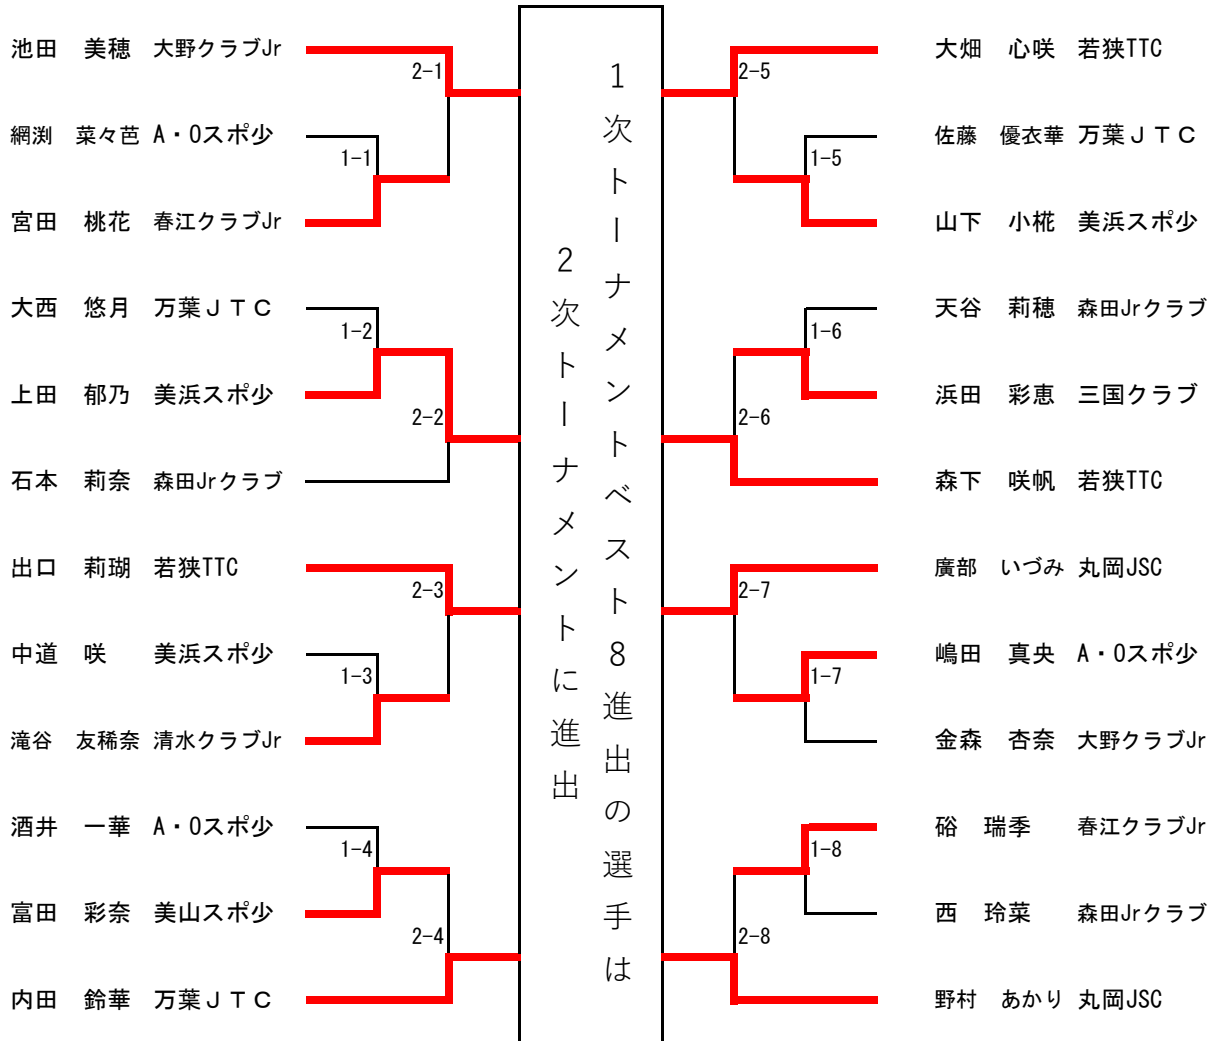

※特別枠の選手は前年度大会のランキング保持者のため無条件で本戦へ出場

カブ男子1次トーナメント

カブ女子1次トーナメント

ホープス男子1次トーナメント

ホープス女子1次トーナメント

カブ以下男子2次トーナメント

カブ以下女子2次トーナメント

※すべての種目の2次トーナメントの1～8シードは、チームのバランスを考慮せずに抽選で決めています。
 ※①～⑧の数字の位置には、1次トーナメントベスト8を決めた選手が抽選で（くじをひいて）入ります。抽選の際にチームのバランスは考慮しません。

ホープス男子2次トーナメント

ホープス女子2次トーナメント

※すべての種目の2次トーナメントの1～8シードは、チームのバランスを考慮せずに抽選で決めています。
 ※①～⑧の数字の位置には、1次トーナメントベスト8を決めた選手が抽選で（くじをひいて）入ります。抽選の際にチームのバランスは考慮しません。