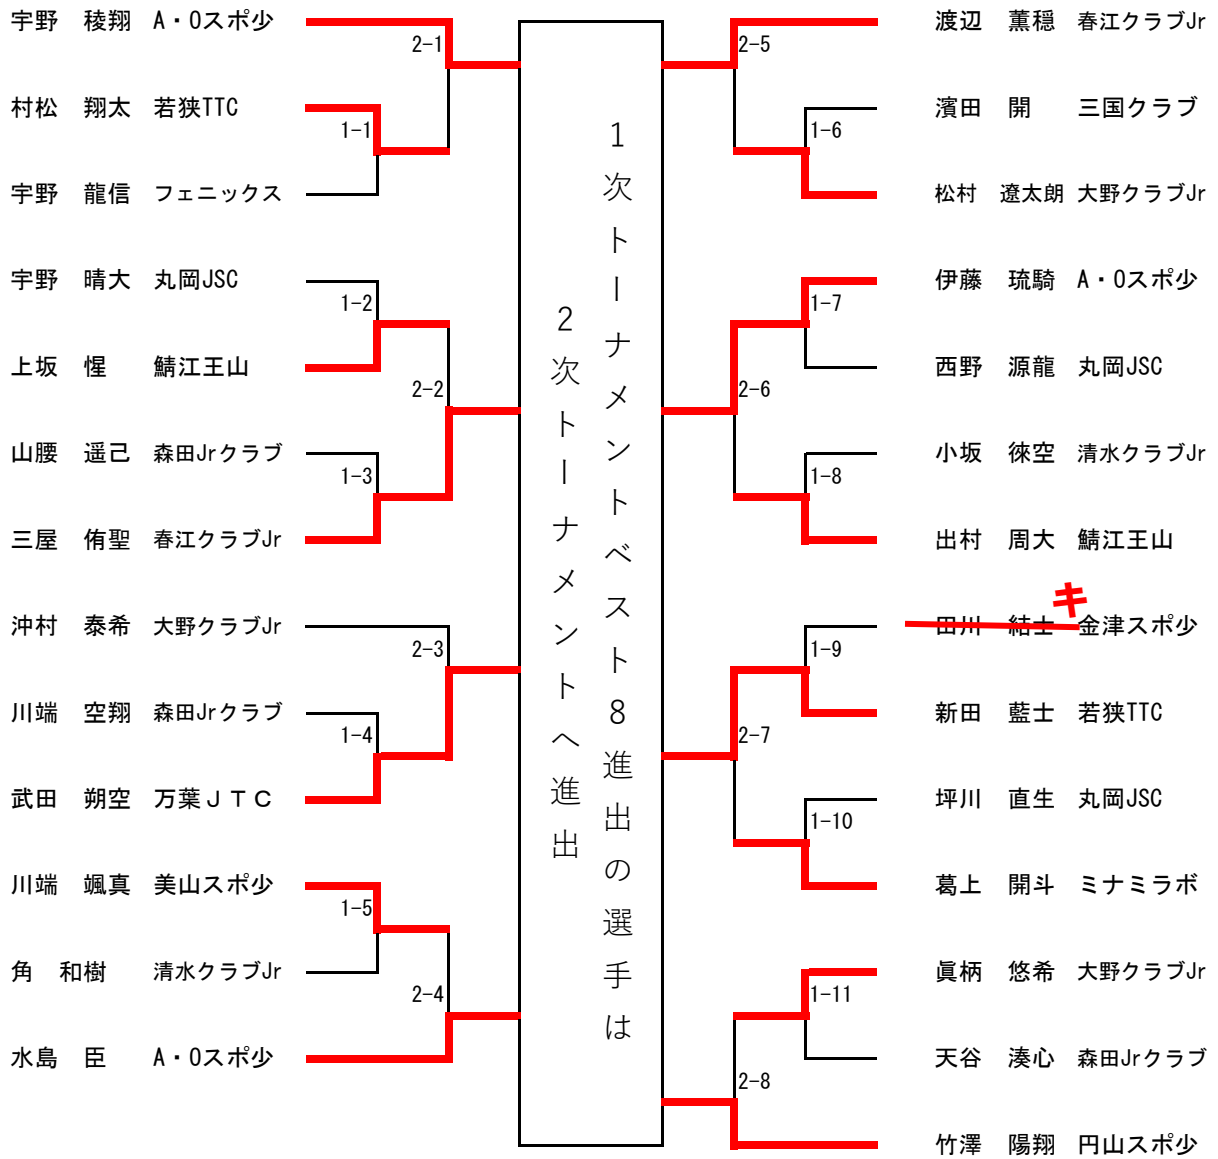

※特別枠の選手は前年度大会のランキング保持者のため無条件で本戦へ出場

カブ男子1次トーナメント

カブ女子1次トーナメント

ホープス男子1次トーナメント

ホープス女子1次トーナメント

カブ以下男子2次トーナメント

カブ以下女子2次トーナメント

※すべての種目の2次トーナメントの1～8シードは、チームのバランスを考慮せずに抽選で決めています。
 ※①～⑧の数字の位置には、1次トーナメントベスト8を決めた選手が抽選で（くじをひいて）入ります。抽選の際にチームのバランスは考慮しません。

ホープス男子2次トーナメント

ホープス女子2次トーナメント

※すべての種目の2次トーナメントの1～8シードは、チームのバランスを考慮せずに抽選で決めています。
 ※①～⑧の数字の位置には、1次トーナメントベスト8を決めた選手が抽選で（くじをひいて）入ります。抽選の際にチームのバランスは考慮しません。