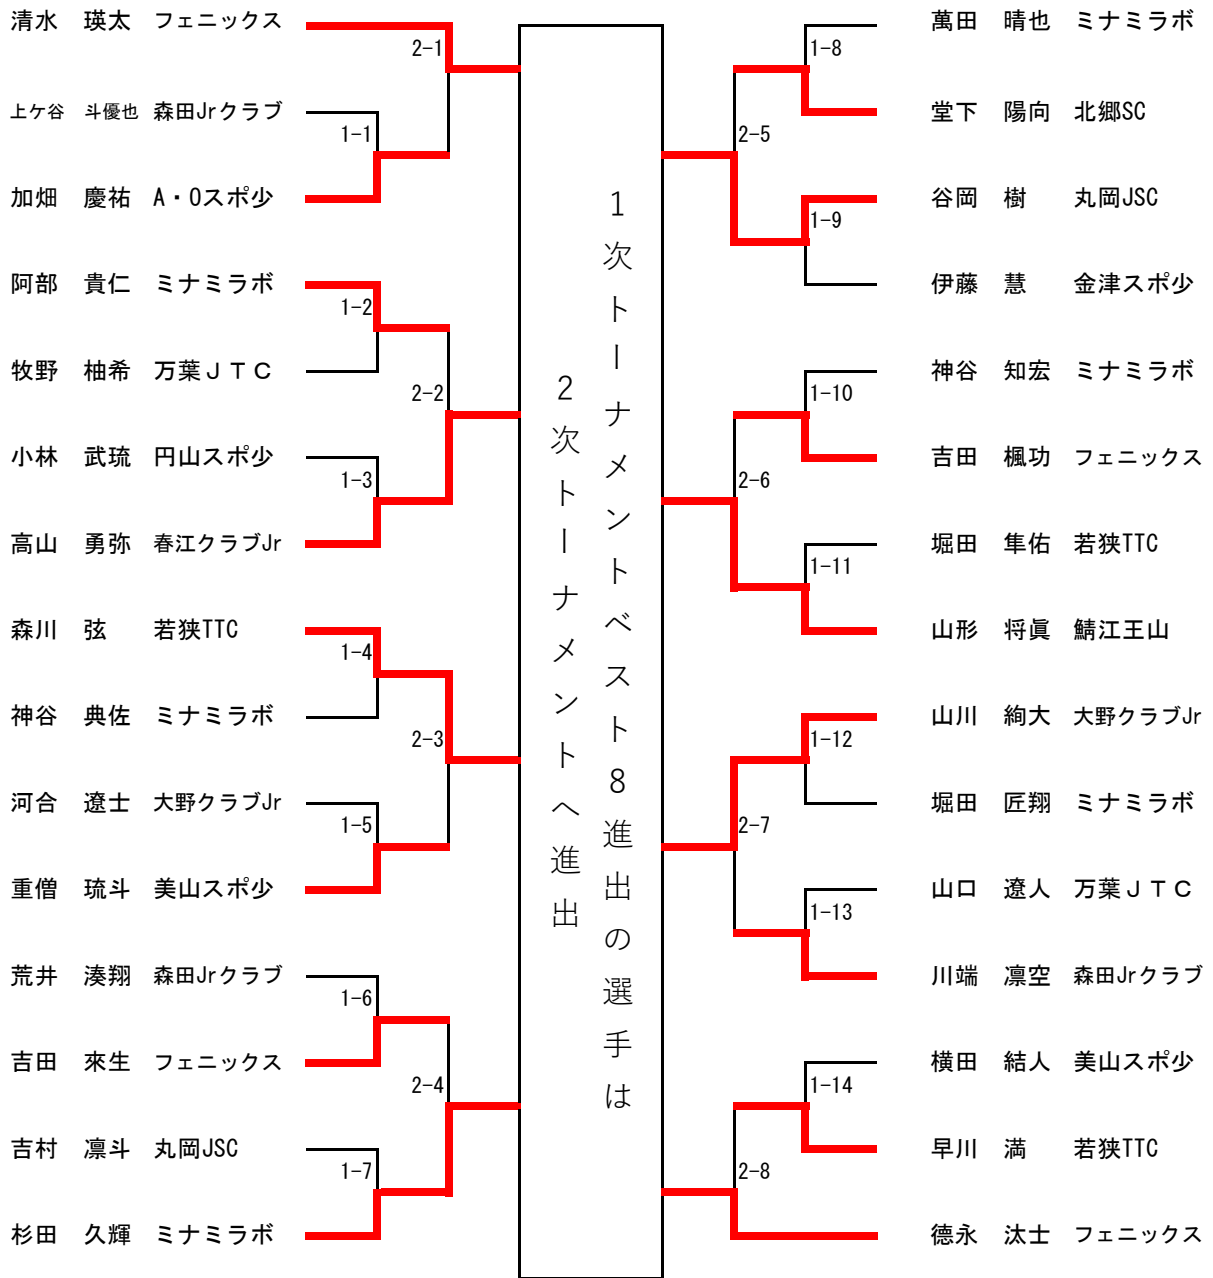

第74回中部日本卓球選手権大会福井県予選会

令和4年6月18日
丸岡体育館
男子38名・女子19名

カブの部

	男 子		女 子	
1位	太田 風志	フェニックス卓球クラブ	新谷 真奈	フェニックス卓球クラブ
2位	川畑 小次郎	フェニックス卓球クラブ	小辻 花音	万葉JTC
3位	三輪 吏音	フェニックス卓球クラブ	徳永 楓奈	フェニックス卓球クラブ
4位	堀江 荘志	丸岡卓球JSC	前田 みこ	ミナミラボ
5位	鈴木 貫太	ミナミラボ	横田 桜	美山卓球スポーツ少年団
6位	福山 智仁	フェニックス卓球クラブ	坂田 裕菜	丸岡卓球JSC
7位	野村 吏央	フェニックス卓球クラブ	浜田 恵菜	三国卓球クラブ
8位	平塚 亘	フェニックス卓球クラブ	村中 優理子	ミナミラボ
9位	山川 絢大	大野クラブJr	川端 乃愛	美山卓球スポーツ少年団
10位	杉田 久輝	ミナミラボ	滝波 花心	円山卓球スポーツ少年団
11位	徳永 汰士	フェニックス卓球クラブ	山本 陽芽花	A・O卓球スポーツ少年団
12位	清水 瑛太	フェニックス卓球クラブ	宮田 莉央	春江卓球クラブJr
13位	山形 将眞	鯖江王山Jr卓球クラブ	福山 陽菜	フェニックス卓球クラブ
14位	高山 勇弥	春江卓球クラブJr	山崎 栞奈	金津卓球スポーツ少年団
15位	谷岡 樹	丸岡卓球JSC	武田 結	卓愛レジェンド
16位	森川 弦	若狭TTC	武田 紗矢	美浜卓球スポーツ少年団

第74回中部日本卓球選手権大会福井県予選会

令和4年6月18日

丸岡体育館

男子 35名・女子 32名

ホープスの部

	男 子		女 子	
特別枠	平塚 健友	フェニックス卓球クラブ	大岩 悠乃	ミナミラボ
特別枠			津田 那智	フェニックス卓球クラブ
1位	坪川 碧	丸岡卓球JSC	杉本 心麗	フェニックス卓球クラブ
2位	小林 侑正	円山卓球スポーツ少年団	伊藤 三緒	フェニックス卓球クラブ
3位	山口 一樹	鯖江王山Jr卓球クラブ	堀本 笑那	ミナミラボ
4位	志田 侑愛	金津卓球スポーツ少年団	濱崎 星見	ミナミラボ
5位	武田 朔空	万葉JTC	出口 莉瑚	若狭TTC
6位	窪田 操	鯖江王山Jr卓球クラブ	上田 郁乃	美浜卓球スポーツ少年団
7位	山口 真大	鯖江王山Jr卓球クラブ	野村 あかり	丸岡卓球JSC
8位	宇野 稜翔	A・O卓球スポーツ少年団	小林 楓	ミナミラボ
9位	三屋 侑聖	春江卓球クラブJr	森下 咲帆	若狭TTC
10位	新田 藍士	若狭TTC	大畑 心咲	若狭TTC
11位	水島 臣	A・O卓球スポーツ少年団	廣部 いづみ	丸岡卓球JSC
12位	渡辺 薫穂	春江卓球クラブJr	池田 美穂	大野クラブJr
13位	河原 脩真	若狭TTC	山口 美羽	美浜卓球スポーツ少年団
14位	竹澤 陽翔	円山卓球スポーツ少年団	志田 愛珠	金津卓球スポーツ少年団
15位	伊藤 琉騎	A・O卓球スポーツ少年団	堂下 ゆめか	大野クラブJr
16位	小野 柊太	若狭TTC	内田 鈴華	万葉JTC
17位	沖村 泰希	大野クラブJr	滝谷 友稀奈	清水クラブジュニア
18位	村松 翔太	若狭TTC	石本 莉奈	森田Jr卓球クラブ
19位	上坂 惺	鯖江王山Jr卓球クラブ	碓 瑞季	春江卓球クラブJr
20位	葛上 開斗	ミナミラボ	浜田 彩恵	三国卓球クラブ
21位	川端 颯真	美山卓球スポーツ少年団	山下 小椋	美浜卓球スポーツ少年団
22位	松村 遼太郎	大野クラブJr	嶋田 真央	A・O卓球スポーツ少年団
23位	眞柄 悠希	大野クラブJr	宮田 桃花	春江卓球クラブJr
24位	出村 周大	鯖江王山Jr卓球クラブ	富田 彩奈	美山卓球スポーツ少年団

※特別枠の選手は前年度大会のランキング保持者のため無条件で本戦へ出場

カブ男子1次トーナメント

カブ女子1次トーナメント

ホープス男子1次トーナメント

ホープス女子1次トーナメント

カブ以下男子2次トーナメント

カブ以下女子2次トーナメント

※すべての種目の2次トーナメントの1～8シードは、チームのバランスを考慮せずに抽選で決めています。
 ※①～⑧の数字の位置には、1次トーナメントベスト8を決めた選手が抽選で（くじをひいて）入ります。抽選の際にチームのバランスは考慮しません。

ホープス男子2次トーナメント

ホープス女子2次トーナメント

※すべての種目の2次トーナメントの1～8シードは、チームのバランスを考慮せずに抽選で決めています。
 ※①～⑧の数字の位置には、1次トーナメントベスト8を決めた選手が抽選で（くじをひいて）入ります。抽選の際にチームのバランスは考慮しません。