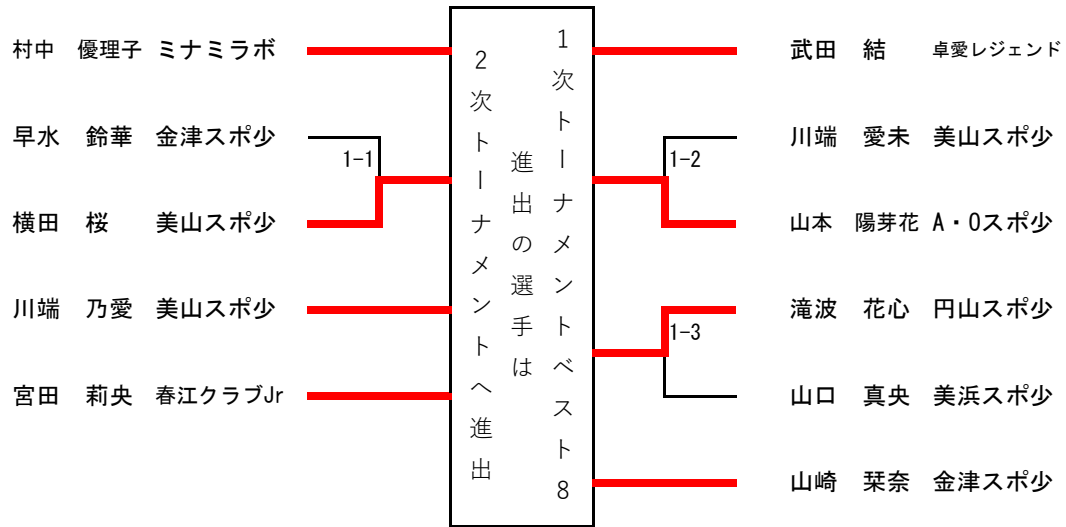

第74回中部日本卓球選手権大会福井県予選会

令和4年6月18日

丸岡体育館

男子 35名・女子 32名

ホープスの部

	男 子		女 子	
特別枠	平塚 健友	フェニックス卓球クラブ	大岩 悠乃	ミナミラボ
特別枠			津田 那智	フェニックス卓球クラブ
1位	坪川 碧	丸岡卓球JSC	杉本 心麗	フェニックス卓球クラブ
2位	小林 侑正	円山卓球スポーツ少年団	伊藤 三緒	フェニックス卓球クラブ
3位	山口 一樹	鯖江王山Jr卓球クラブ	堀本 笑那	ミナミラボ
4位	志田 侑愛	金津卓球スポーツ少年団	濱崎 星見	ミナミラボ
5位	武田 朔空	万葉JTC	出口 莉瑚	若狭TTC
6位	窪田 操	鯖江王山Jr卓球クラブ	上田 郁乃	美浜卓球スポーツ少年団
7位	山口 真大	鯖江王山Jr卓球クラブ	野村 あかり	丸岡卓球JSC
8位	宇野 稜翔	A・O卓球スポーツ少年団	小林 楓	ミナミラボ
9位	三屋 侑聖	春江卓球クラブJr	森下 咲帆	若狭TTC
10位	新田 藍士	若狭TTC	大畑 心咲	若狭TTC
11位	水島 臣	A・O卓球スポーツ少年団	廣部 いづみ	丸岡卓球JSC
12位	渡辺 薫穂	春江卓球クラブJr	池田 美穂	大野クラブJr
13位	河原 脩真	若狭TTC	山口 美羽	美浜卓球スポーツ少年団
14位	竹澤 陽翔	円山卓球スポーツ少年団	志田 愛珠	金津卓球スポーツ少年団
15位	伊藤 琉騎	A・O卓球スポーツ少年団	堂下 ゆめか	大野クラブJr
16位	小野 柊太	若狭TTC	内田 鈴華	万葉JTC
17位	沖村 泰希	大野クラブJr	滝谷 友稀奈	清水クラブジュニア
18位	村松 翔太	若狭TTC	石本 莉奈	森田Jr卓球クラブ
19位	上坂 惺	鯖江王山Jr卓球クラブ	碓 瑞季	春江卓球クラブJr
20位	葛上 開斗	ミナミラボ	浜田 彩恵	三国卓球クラブ
21位	川端 颯真	美山卓球スポーツ少年団	山下 小椋	美浜卓球スポーツ少年団
22位	松村 遼太郎	大野クラブJr	嶋田 真央	A・O卓球スポーツ少年団
23位	眞柄 悠希	大野クラブJr	宮田 桃花	春江卓球クラブJr
24位	出村 周大	鯖江王山Jr卓球クラブ	富田 彩奈	美山卓球スポーツ少年団

※特別枠の選手は前年度大会のランキング保持者のため無条件で本戦へ出場

カブ男子1次トーナメント

カブ女子1次トーナメント

ホープス男子1次トーナメント

ホープス女子1次トーナメント

カブ以下男子2次トーナメント

カブ以下女子2次トーナメント

※すべての種目の2次トーナメントの1～8シードは、チームのバランスを考慮せずに抽選で決めています。
 ※①～⑧の数字の位置には、1次トーナメントベスト8を決めた選手が抽選で（くじをひいて）入ります。抽選の際にチームのバランスは考慮しません。