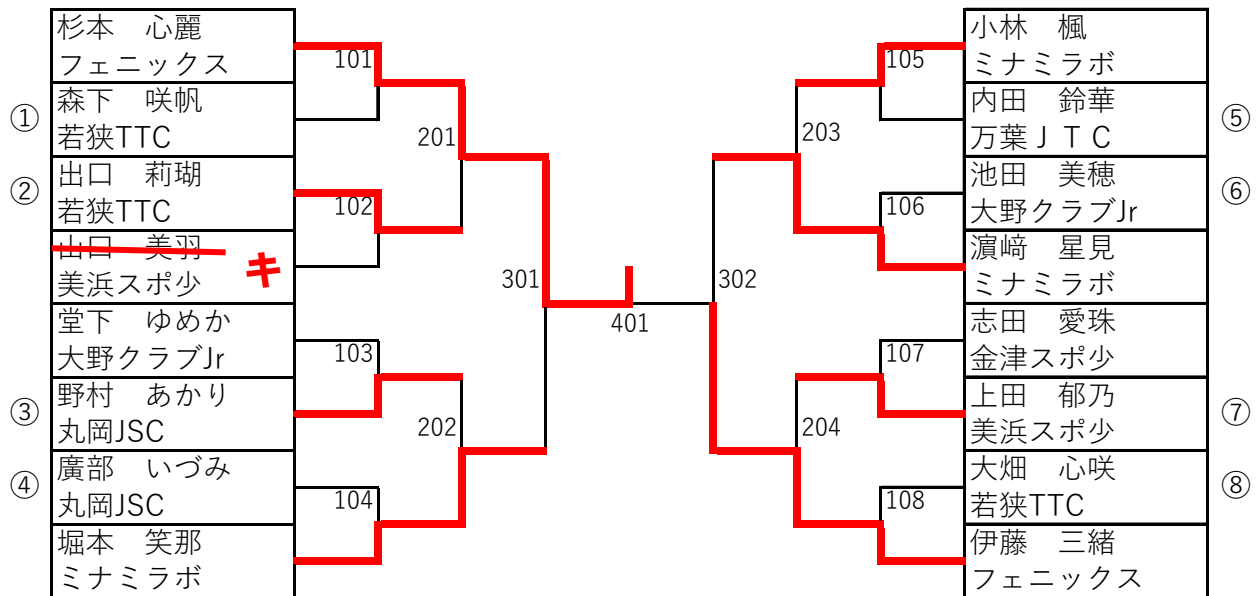

第74回中部日本卓球選手権大会福井県予選会

令和4年6月18日

丸岡体育館

男子 35名・女子 32名

ホープスの部

	男 子		女 子	
特別枠	平塚 健友	フェニックス卓球クラブ	大岩 悠乃	ミナミラボ
特別枠			津田 那智	フェニックス卓球クラブ
1位	坪川 碧	丸岡卓球JSC	杉本 心麗	フェニックス卓球クラブ
2位	小林 侑正	円山卓球スポーツ少年団	伊藤 三緒	フェニックス卓球クラブ
3位	山口 一樹	鯖江王山Jr卓球クラブ	堀本 笑那	ミナミラボ
4位	志田 侑愛	金津卓球スポーツ少年団	濱崎 星見	ミナミラボ
5位	武田 朔空	万葉JTC	出口 莉瑚	若狭TTC
6位	窪田 操	鯖江王山Jr卓球クラブ	上田 郁乃	美浜卓球スポーツ少年団
7位	山口 真大	鯖江王山Jr卓球クラブ	野村 あかり	丸岡卓球JSC
8位	宇野 稜翔	A・O卓球スポーツ少年団	小林 楓	ミナミラボ
9位	三屋 侑聖	春江卓球クラブJr	森下 咲帆	若狭TTC
10位	新田 藍士	若狭TTC	大畑 心咲	若狭TTC
11位	水島 臣	A・O卓球スポーツ少年団	廣部 いづみ	丸岡卓球JSC
12位	渡辺 薫穂	春江卓球クラブJr	池田 美穂	大野クラブJr
13位	河原 脩真	若狭TTC	山口 美羽	美浜卓球スポーツ少年団
14位	竹澤 陽翔	円山卓球スポーツ少年団	志田 愛珠	金津卓球スポーツ少年団
15位	伊藤 琉騎	A・O卓球スポーツ少年団	堂下 ゆめか	大野クラブJr
16位	小野 柊太	若狭TTC	内田 鈴華	万葉JTC
17位	沖村 泰希	大野クラブJr	滝谷 友稀奈	清水クラブジュニア
18位	村松 翔太	若狭TTC	石本 莉奈	森田Jr卓球クラブ
19位	上坂 惺	鯖江王山Jr卓球クラブ	碓 瑞季	春江卓球クラブJr
20位	葛上 開斗	ミナミラボ	浜田 彩恵	三国卓球クラブ
21位	川端 颯真	美山卓球スポーツ少年団	山下 小椋	美浜卓球スポーツ少年団
22位	松村 遼太郎	大野クラブJr	嶋田 真央	A・O卓球スポーツ少年団
23位	眞柄 悠希	大野クラブJr	宮田 桃花	春江卓球クラブJr
24位	出村 周大	鯖江王山Jr卓球クラブ	富田 彩奈	美山卓球スポーツ少年団

※特別枠の選手は前年度大会のランキング保持者のため無条件で本戦へ出場

カブ男子1次トーナメント

カブ女子1次トーナメント

ホープス男子1次トーナメント

ホープス女子1次トーナメント

カブ以下男子2次トーナメント

カブ以下女子2次トーナメント

※すべての種目の2次トーナメントの1～8シードは、チームのバランスを考慮せずに抽選で決めています。
 ※①～⑧の数字の位置には、1次トーナメントベスト8を決めた選手が抽選で（くじをひいて）入ります。抽選の際にチームのバランスは考慮しません。

ホープス男子2次トーナメント

ホープス女子2次トーナメント

※すべての種目の2次トーナメントの1～8シードは、チームのバランスを考慮せずに抽選で決めています。
 ※①～⑧の数字の位置には、1次トーナメントベスト8を決めた選手が抽選で（くじをひいて）入ります。抽選の際にチームのバランスは考慮しません。