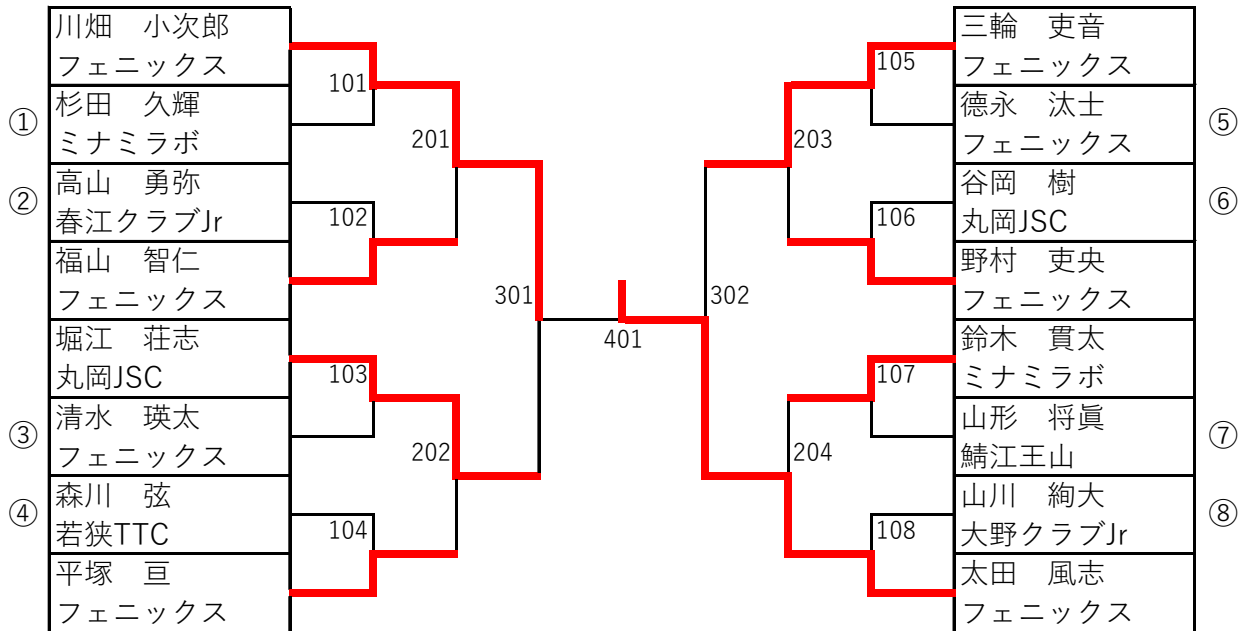

第74回中部日本卓球選手権大会福井県予選会

令和4年6月18日

丸岡体育館

男子 35名・女子 32名

ホープスの部

	男 子		女 子	
特別枠	平塚 健友	フェニックス卓球クラブ	大岩 悠乃	ミナミラボ
特別枠			津田 那智	フェニックス卓球クラブ
1位	坪川 碧	丸岡卓球JSC	杉本 心麗	フェニックス卓球クラブ
2位	小林 侑正	円山卓球スポーツ少年団	伊藤 三緒	フェニックス卓球クラブ
3位	山口 一樹	鯖江王山Jr卓球クラブ	堀本 笑那	ミナミラボ
4位	志田 侑愛	金津卓球スポーツ少年団	濱崎 星見	ミナミラボ
5位	武田 朔空	万葉JTC	出口 莉瑚	若狭TTC
6位	窪田 操	鯖江王山Jr卓球クラブ	上田 郁乃	美浜卓球スポーツ少年団
7位	山口 真大	鯖江王山Jr卓球クラブ	野村 あかり	丸岡卓球JSC
8位	宇野 稜翔	A・O卓球スポーツ少年団	小林 楓	ミナミラボ
9位	三屋 侑聖	春江卓球クラブJr	森下 咲帆	若狭TTC
10位	新田 藍士	若狭TTC	大畑 心咲	若狭TTC
11位	水島 臣	A・O卓球スポーツ少年団	廣部 いづみ	丸岡卓球JSC
12位	渡辺 薫穂	春江卓球クラブJr	池田 美穂	大野クラブJr
13位	河原 脩真	若狭TTC	山口 美羽	美浜卓球スポーツ少年団
14位	竹澤 陽翔	円山卓球スポーツ少年団	志田 愛珠	金津卓球スポーツ少年団
15位	伊藤 琉騎	A・O卓球スポーツ少年団	堂下 ゆめか	大野クラブJr
16位	小野 柊太	若狭TTC	内田 鈴華	万葉JTC
17位	沖村 泰希	大野クラブJr	滝谷 友稀奈	清水クラブジュニア
18位	村松 翔太	若狭TTC	石本 莉奈	森田Jr卓球クラブ
19位	上坂 惺	鯖江王山Jr卓球クラブ	碓 瑞季	春江卓球クラブJr
20位	葛上 開斗	ミナミラボ	浜田 彩恵	三国卓球クラブ
21位	川端 颯真	美山卓球スポーツ少年団	山下 小椋	美浜卓球スポーツ少年団
22位	松村 遼太郎	大野クラブJr	嶋田 真央	A・O卓球スポーツ少年団
23位	眞柄 悠希	大野クラブJr	宮田 桃花	春江卓球クラブJr
24位	出村 周大	鯖江王山Jr卓球クラブ	富田 彩奈	美山卓球スポーツ少年団

※特別枠の選手は前年度大会のランキング保持者のため無条件で本戦へ出場

カブ男子1次トーナメント

カブ女子1次トーナメント

ホープス男子1次トーナメント

ホープス女子1次トーナメント

カブ以下男子2次トーナメント

カブ以下女子2次トーナメント

※すべての種目の2次トーナメントの1～8シードは、チームのバランスを考慮せずに抽選で決めています。
 ※①～⑧の数字の位置には、1次トーナメントベスト8を決めた選手が抽選で（くじをひいて）入ります。抽選の際にチームのバランスは考慮しません。

ホープス男子2次トーナメント

ホープス女子2次トーナメント

※すべての種目の2次トーナメントの1～8シードは、チームのバランスを考慮せずに抽選で決めています。
 ※①～⑧の数字の位置には、1次トーナメントベスト8を決めた選手が抽選で（くじをひいて）入ります。抽選の際にチームのバランスは考慮しません。