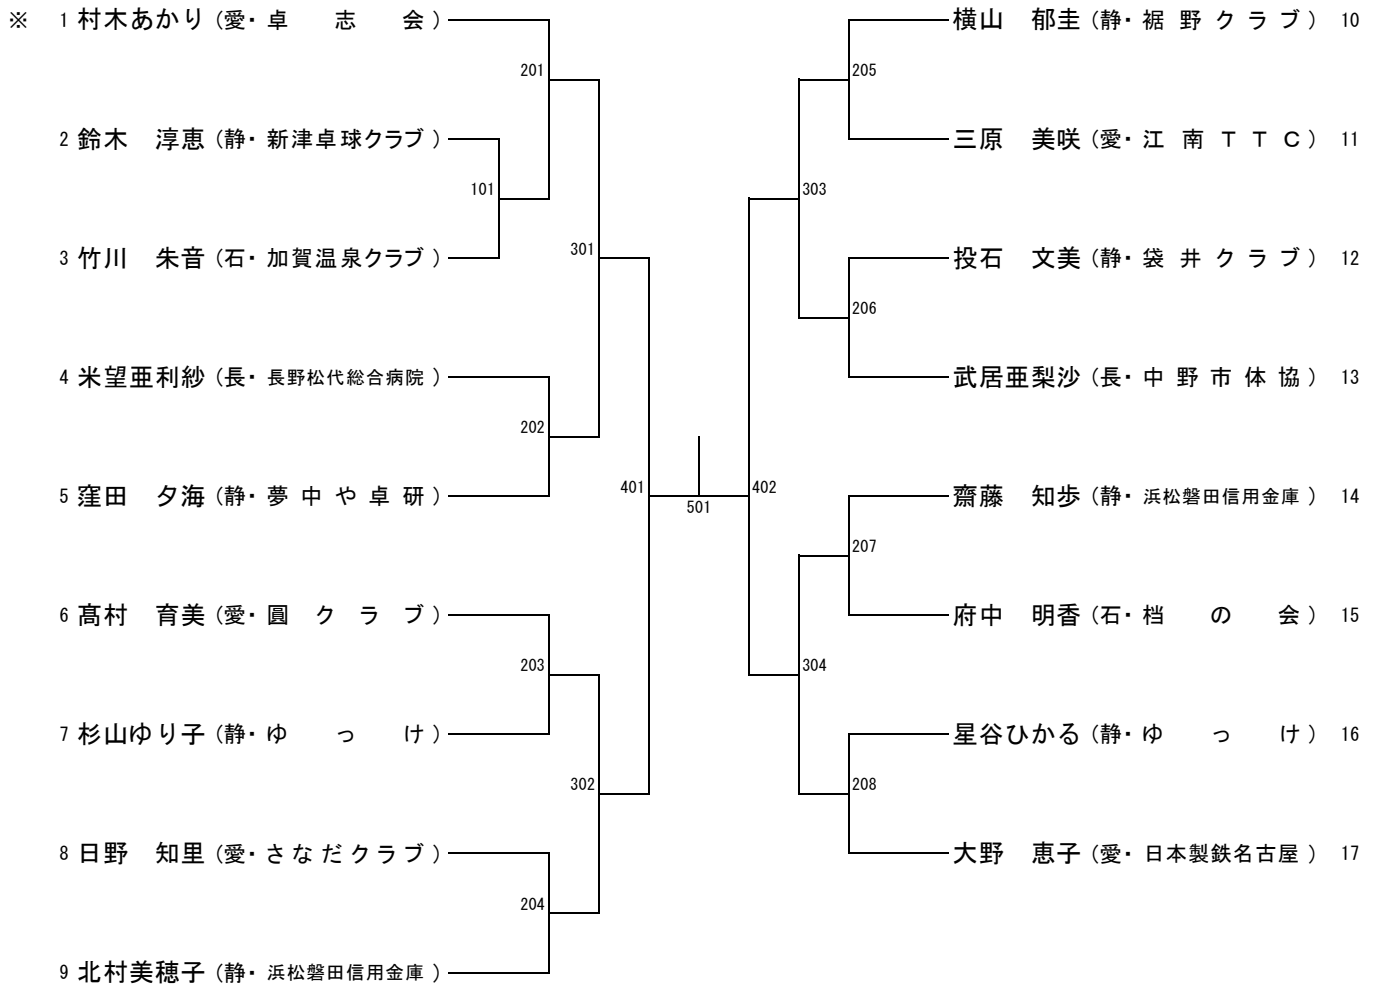

男子ダブルス【MD】

(No. 1)

男子ダブルス【MD】

(No. 2)

男子ダブルス【MD】

(No. 3)

男子ダブルス【MD】

(No. 4)

女子ダブルス【MD】

(No. 1)

女子ダブルス【MD】

(No. 2)

女子ダブルス【MD】

(No. 3)

女子ダブルス【MD】

(No. 4)

サーティ男子【M30】

(No. 1)

サーティ男子【M30】

(No. 2)

サーティ女子【W30】

フォーティ男子【M40】

フォーティ女子【W40】

フィフティ男子【M50】

フィフティ女子【W50】

ローシックスティ男子【M60】

ローシックスティ女子【W60】

ハイシックスティ男子【M65】

ハイシックスティ女子【W65】

セブンティ男子【M70】

セブンティ女子【W70】