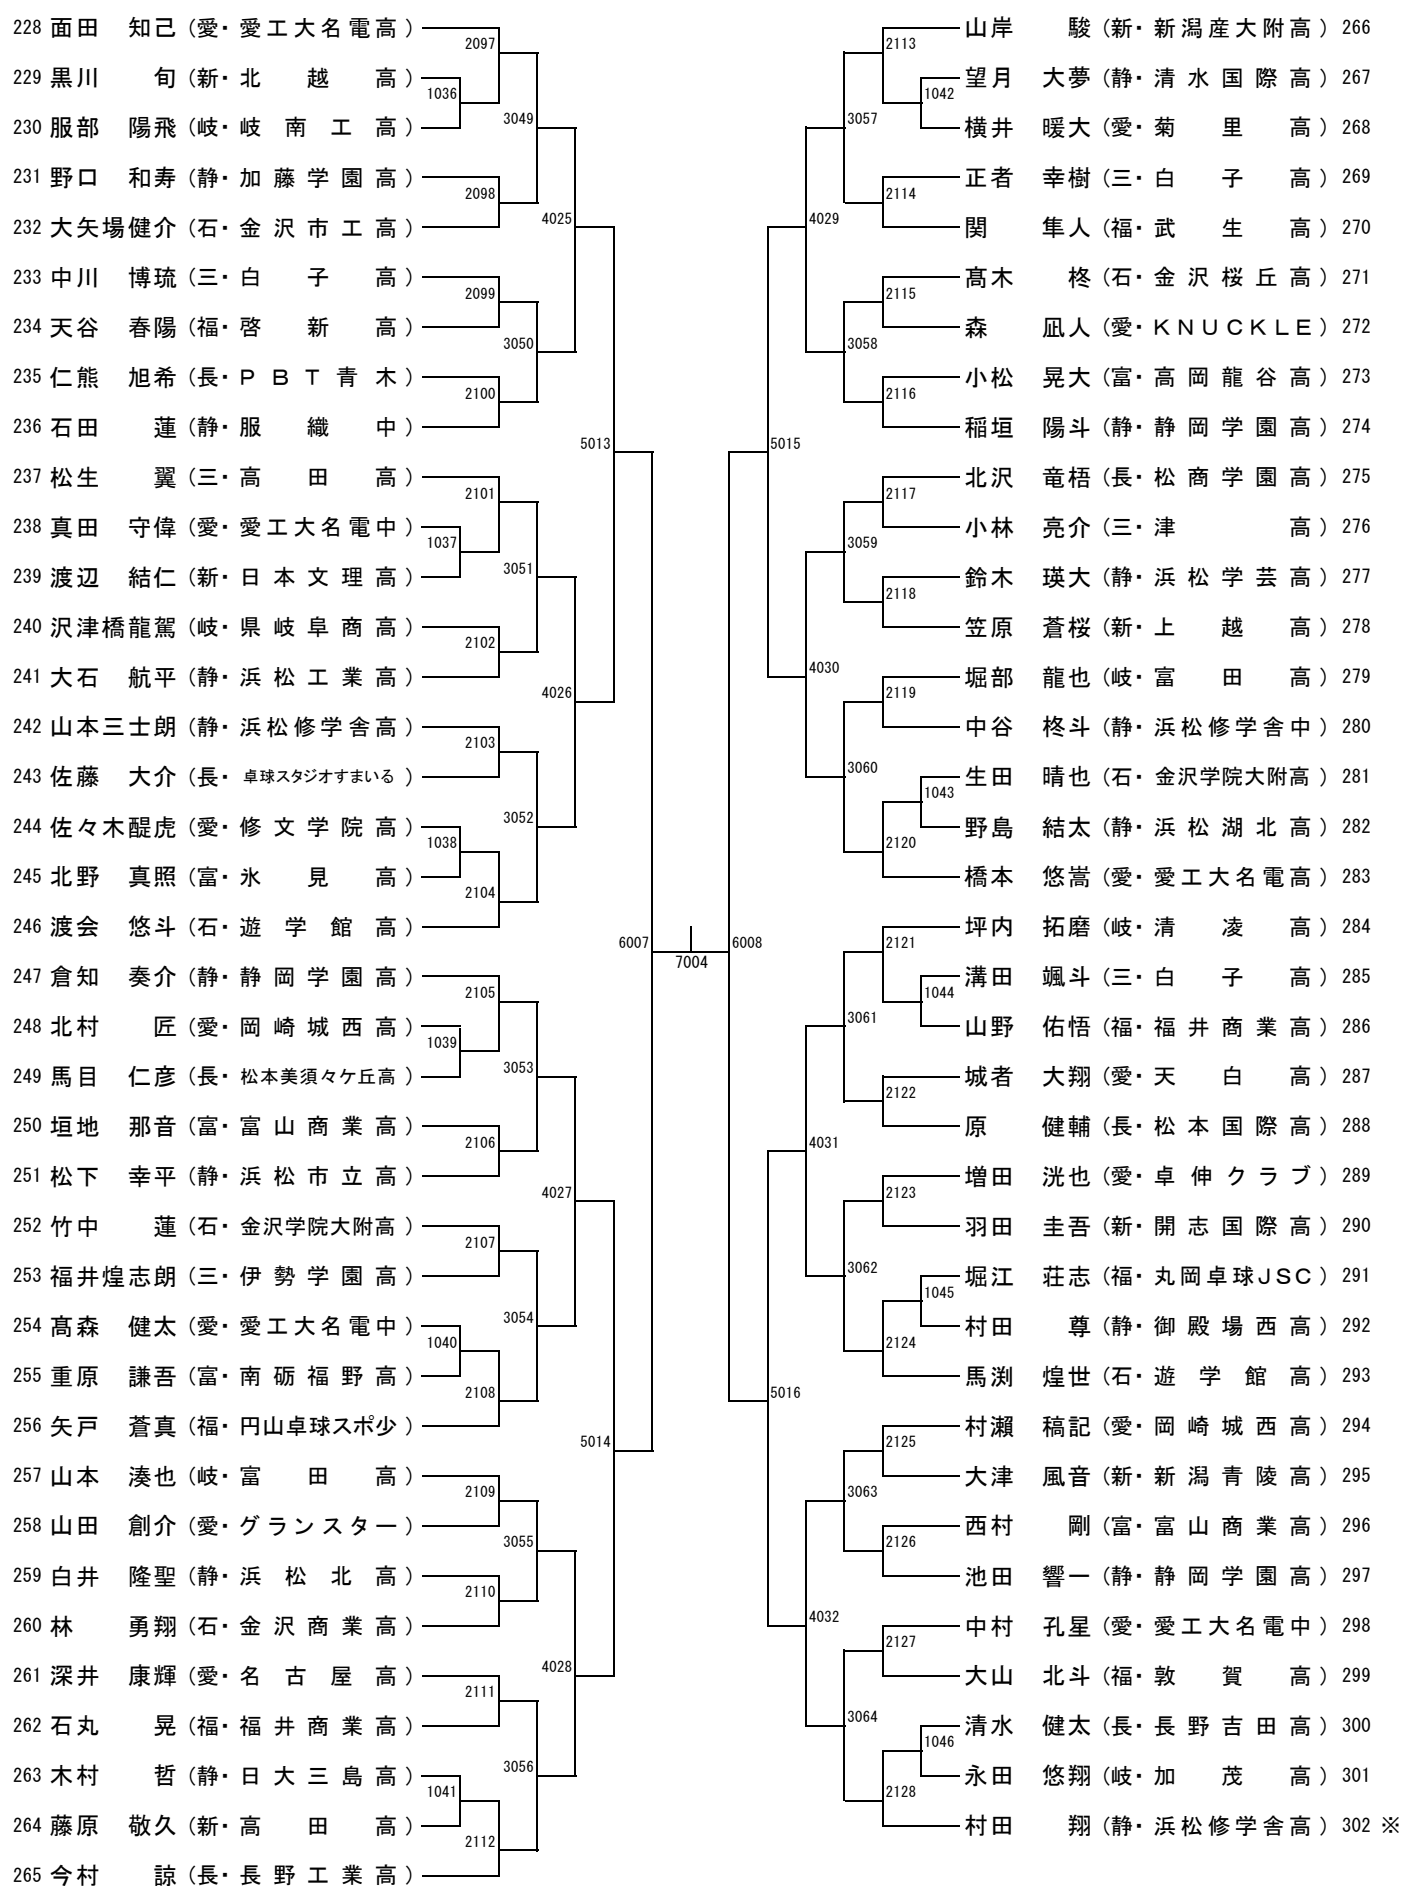

男子ダブルス【MD】

(No. 1)

男子ダブルス【MD】

(No. 2)

男子ダブルス【MD】

(No. 3)

男子ダブルス【MD】

(No. 4)

女子ダブルス【MD】

(No. 1)

女子ダブルス【MD】

(No. 2)

女子ダブルス【MD】

(No. 3)

女子ダブルス【MD】

(No. 4)

ジュニア男子【MJ】

(No. 1)

ジュニア男子【MJ】

(No. 2)

ジュニア男子【MJ】

(No. 3)

ジュニア男子【MJ】

(No. 4)

ジュニア女子【WJ】

(No. 1)

ジュニア女子【WJ】

(No. 2)

ジュニア女子【WJ】

(No. 3)

ジュニア女子【WJ】

(No. 4)