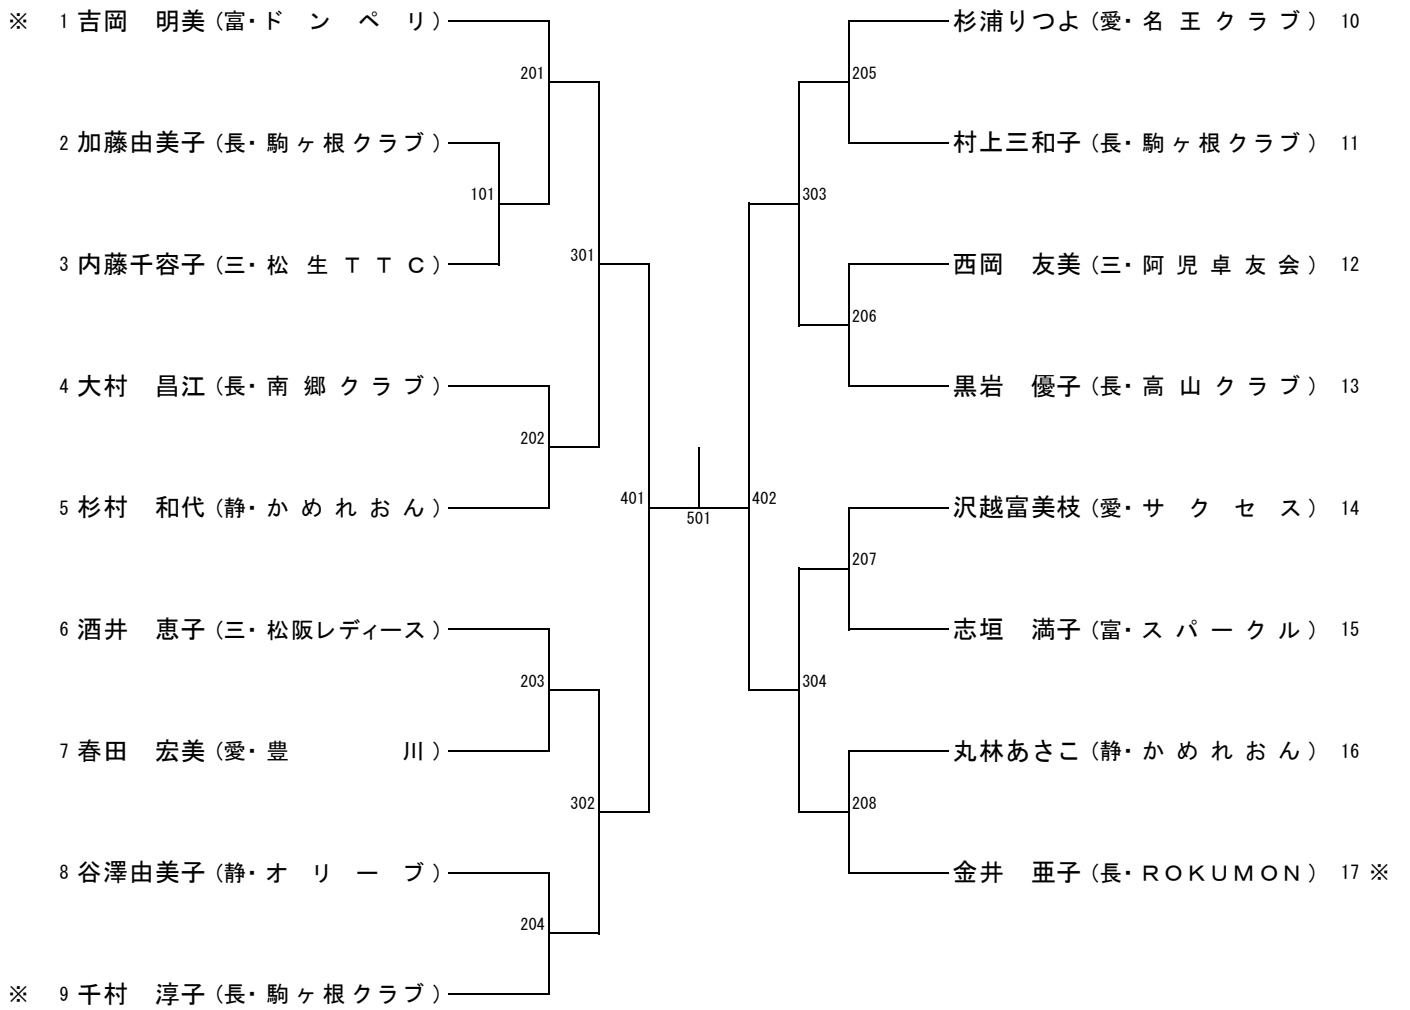

男子ダブルス【MD】

(No. 1)

男子ダブルス【MD】

(No. 2)

男子ダブルス【MD】

(No. 3)

男子ダブルス【MD】

(No. 4)

女子ダブルス【MD】

(No. 1)

女子ダブルス【MD】

(No. 2)

女子ダブルス【MD】

(No. 3)

女子ダブルス【MD】

(No. 4)

サーティ男子【M30】

(No. 1)

サーティ男子【M30】

(No. 2)

サーティ女子【W30】

フォーティ男子【M40】

フォーティ女子【W40】

フィフティ男子【M50】

フィフティ女子【W50】

ローシックスティ男子【M60】

ローシックスティ女子【W60】

ハイシックスティ男子【M65】

ハイシックスティ女子【W65】

セブンティ男子【M70】

セブンティ女子【W70】