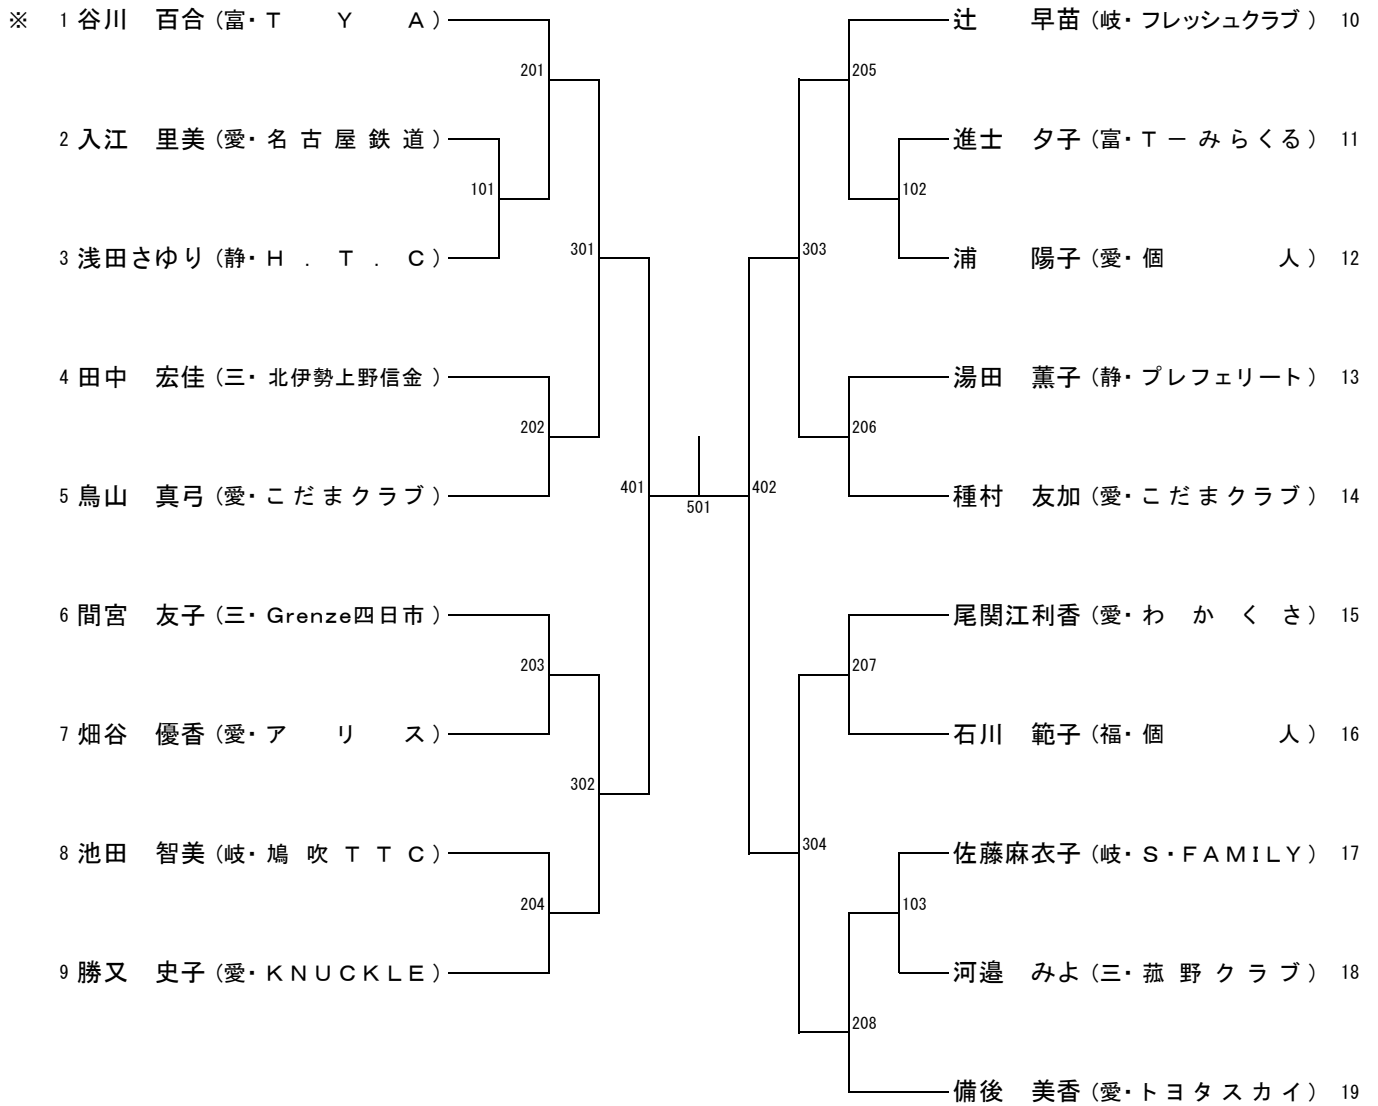

男子ダブルス【MD】

(No. 1)

男子ダブルス【MD】

(No. 2)

男子ダブルス【MD】

(No. 3)

男子ダブルス【MD】

(No. 4)

女子ダブルス【MD】

(No. 1)

女子ダブルス【MD】

(No. 2)

女子ダブルス【MD】

(No. 3)

女子ダブルス【MD】

(No. 4)

サーティ男子【M30】

(No. 1)

サーティ男子【M30】

(No. 2)

サーティ女子【W30】

フォーティ男子【M40】

フォーティ女子【W40】

フィフティ男子【M50】

フィフティ女子【W50】

ローシックスティ男子【M60】

ローシックスティ女子【W60】

ハイシックスティ男子【M65】

ハイシックスティ女子【W65】

セブンティ男子【M70】

セブンティ女子【W70】